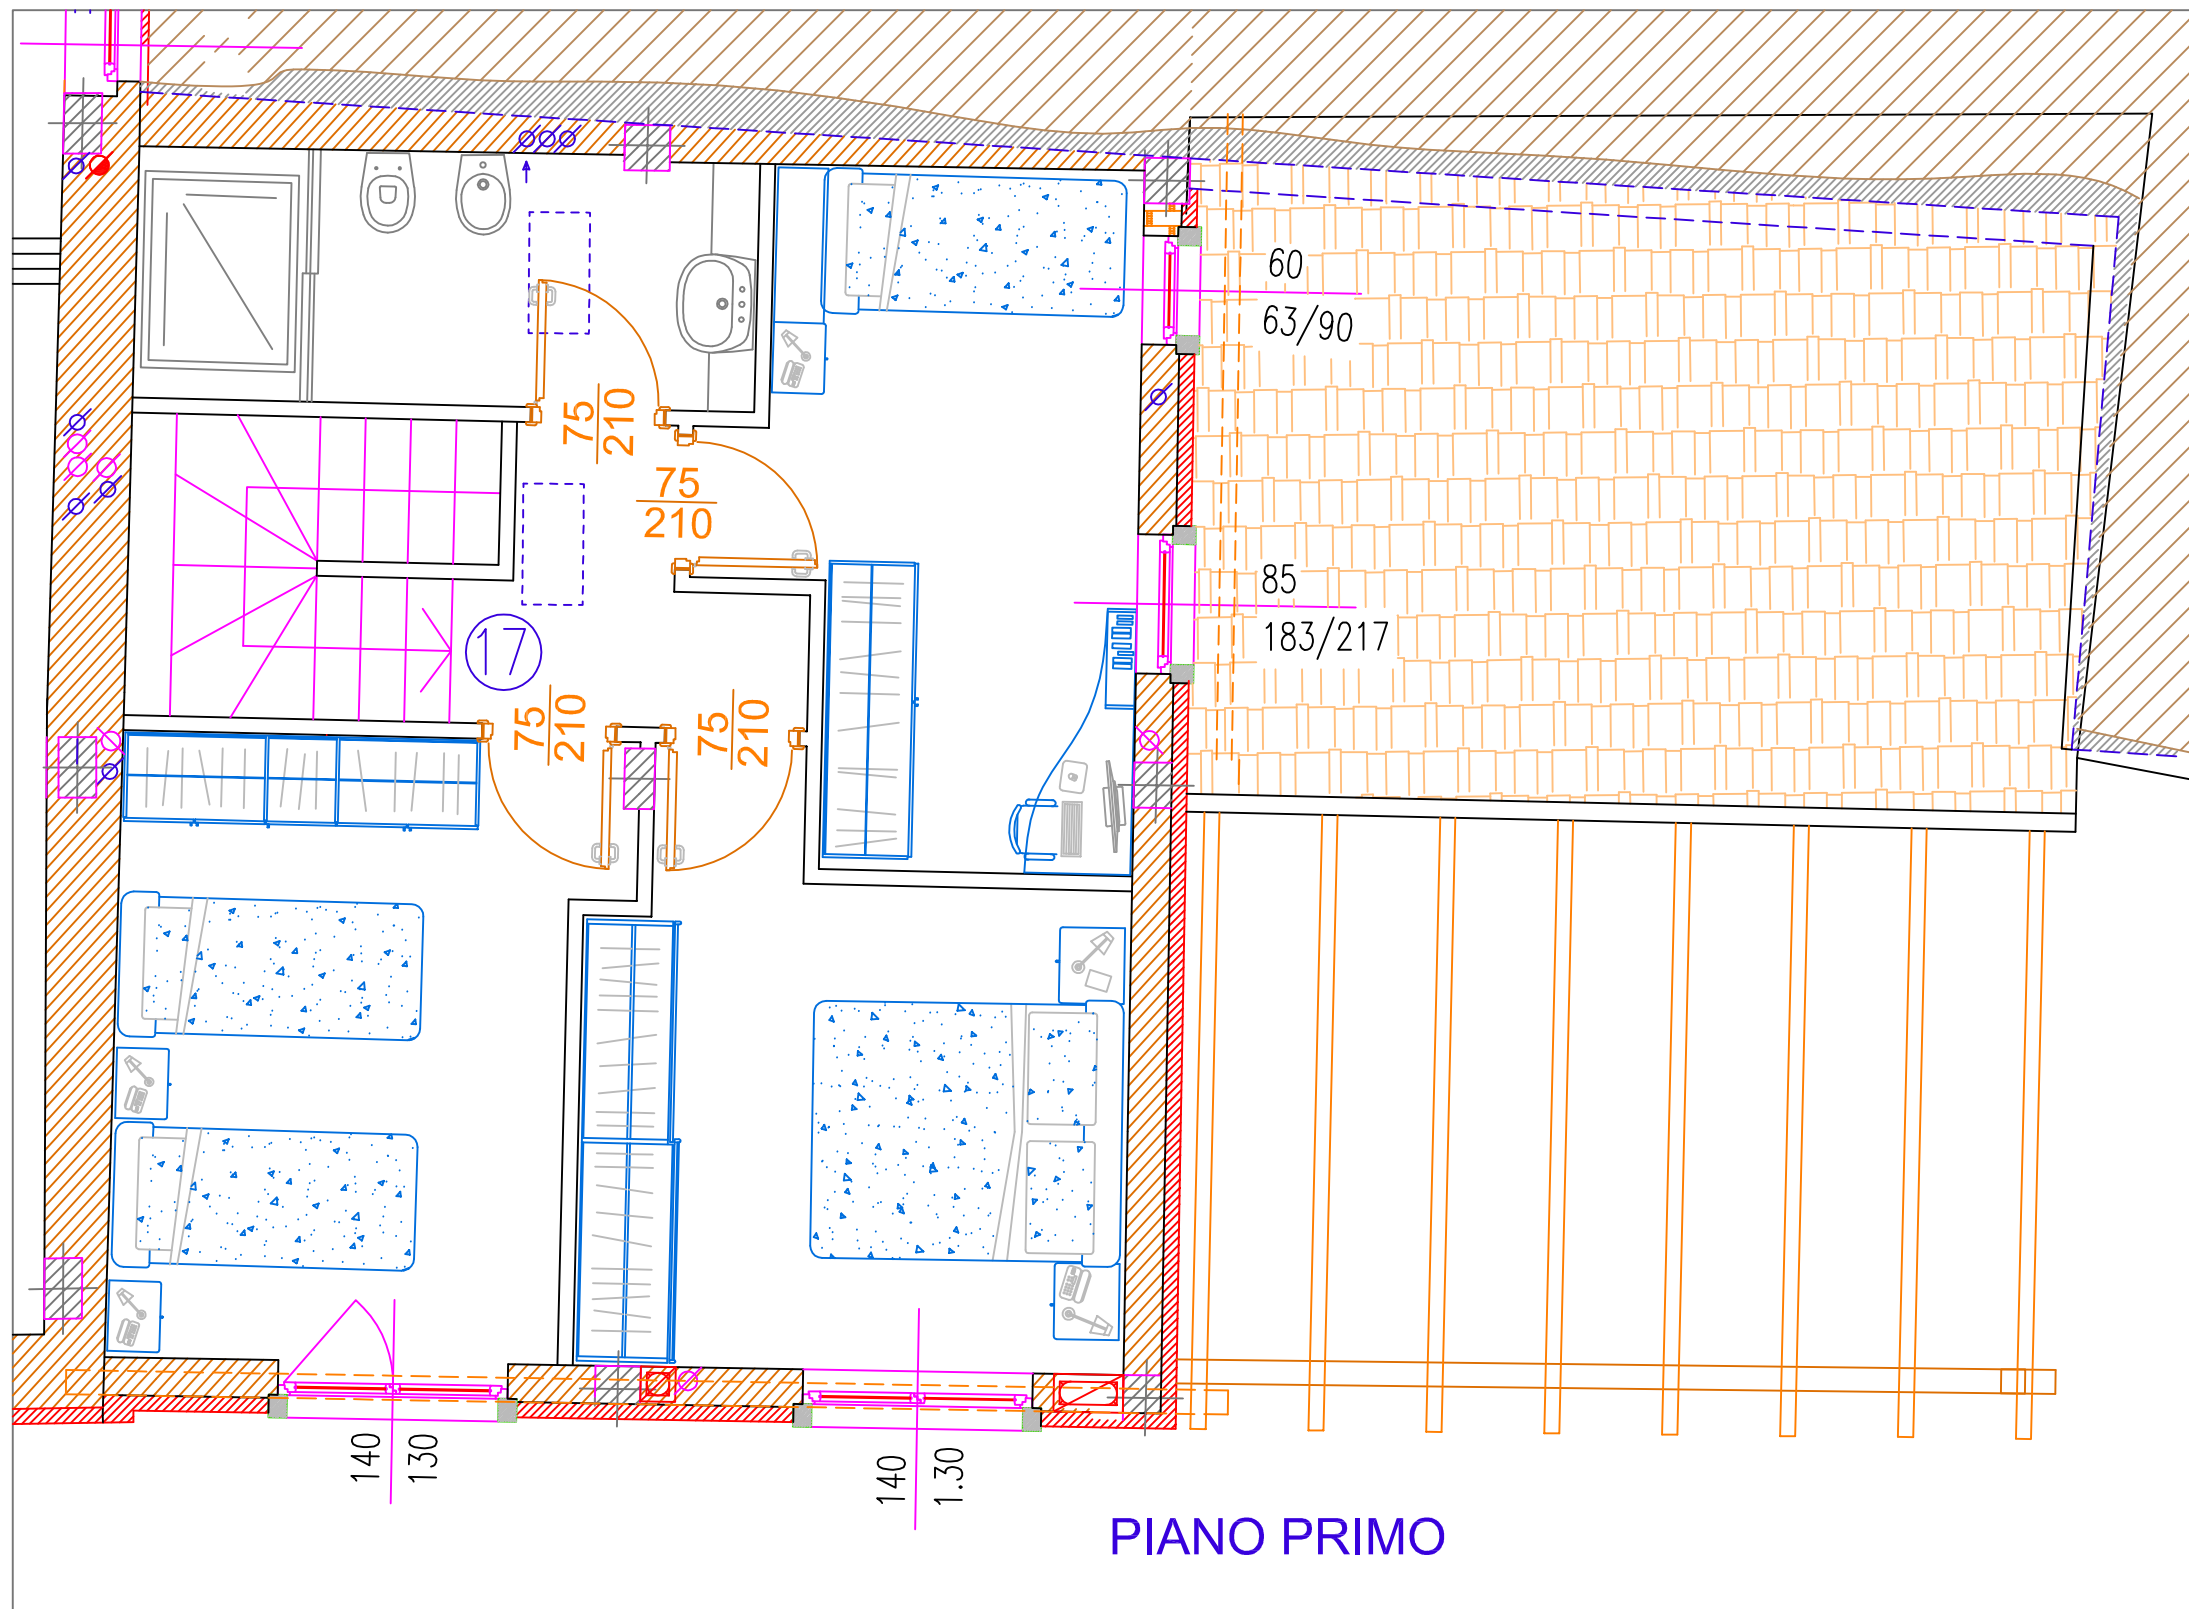

RESIDENZA VILLA FEDERICA - ARCO

VILLETTA: 17
PIANO: **PRIMO**
SUP. INT. LORDA: 70,00 mq.
SUP COM.: 155,00 mq. (P.T. - P.1°)

ELABORATO SOGGETTO A MODIFICHE ED INTEGRAZIONI (ESCLUSO ARREDAMENTO)