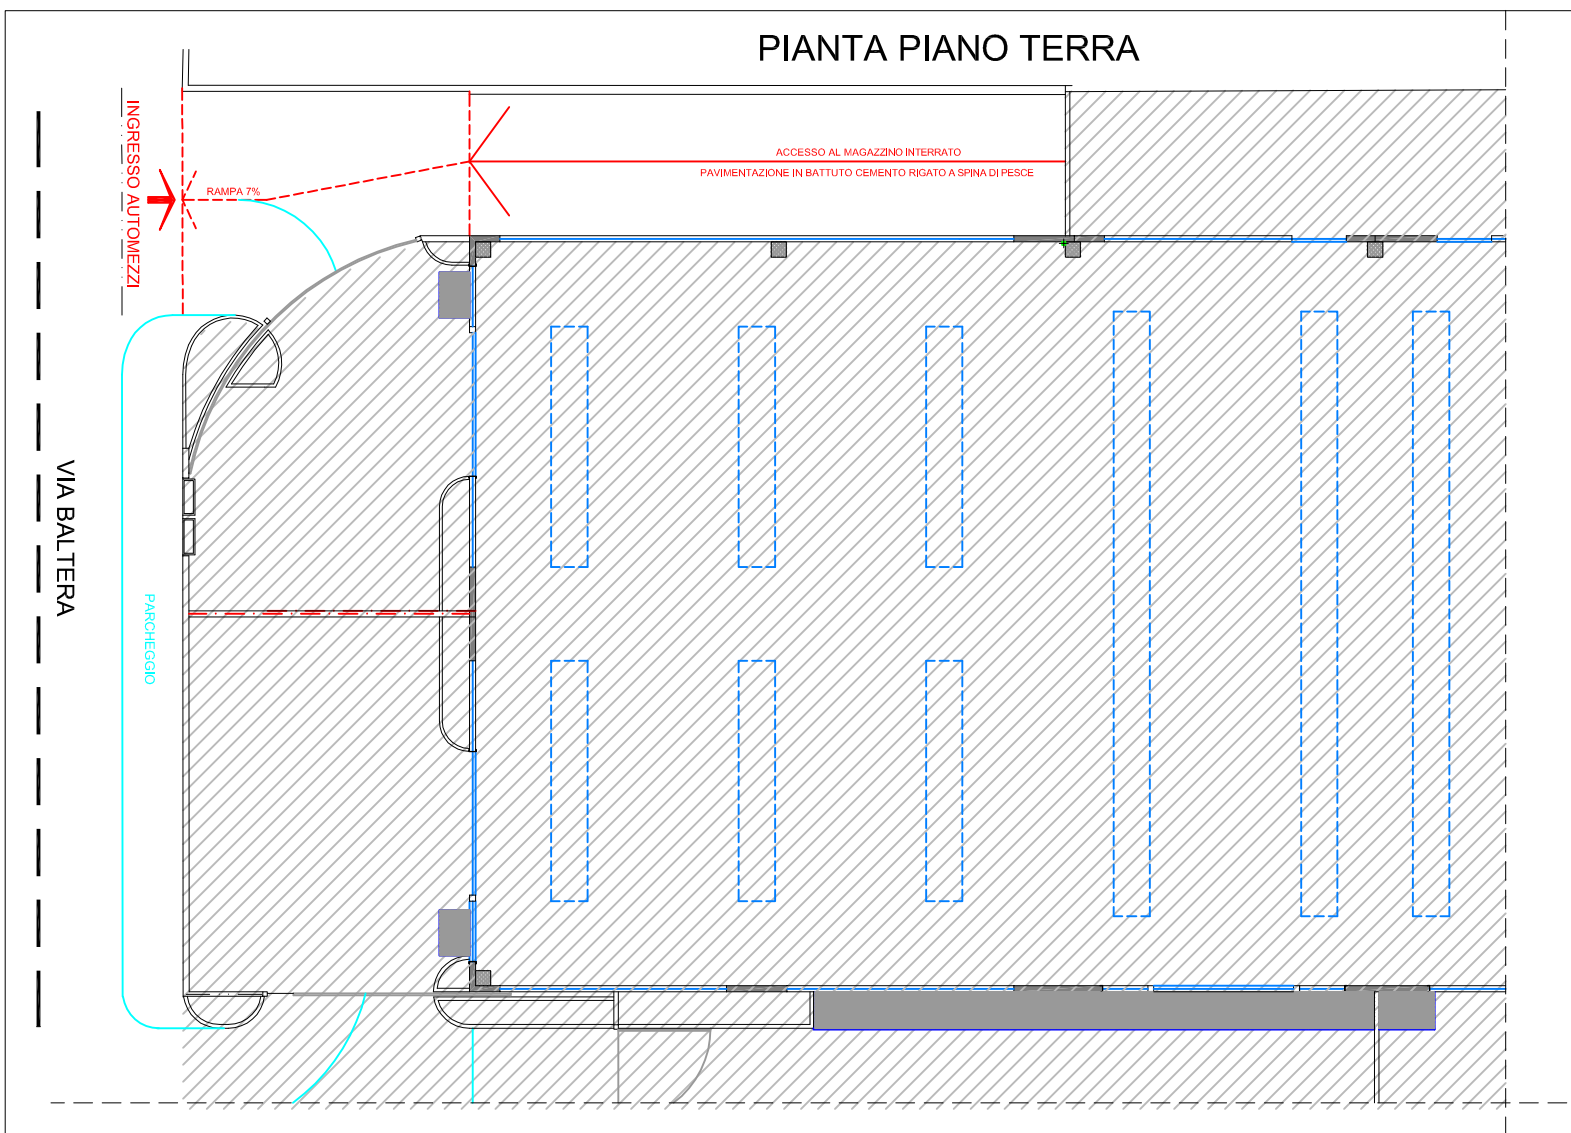

CENTRO MISIONE - RIVA DEL GARDA (Loc. BALTERA)

PROSPETTO NORD - SEZIONE INTERRATO

PIANTA PIANO TERRA

Scala 1:200

benaco costruzioni

Via Marone 2/a - 38066 Riva del Garda (TN)

www.benacocostruzioni.com

info@benacocostruzioni.com