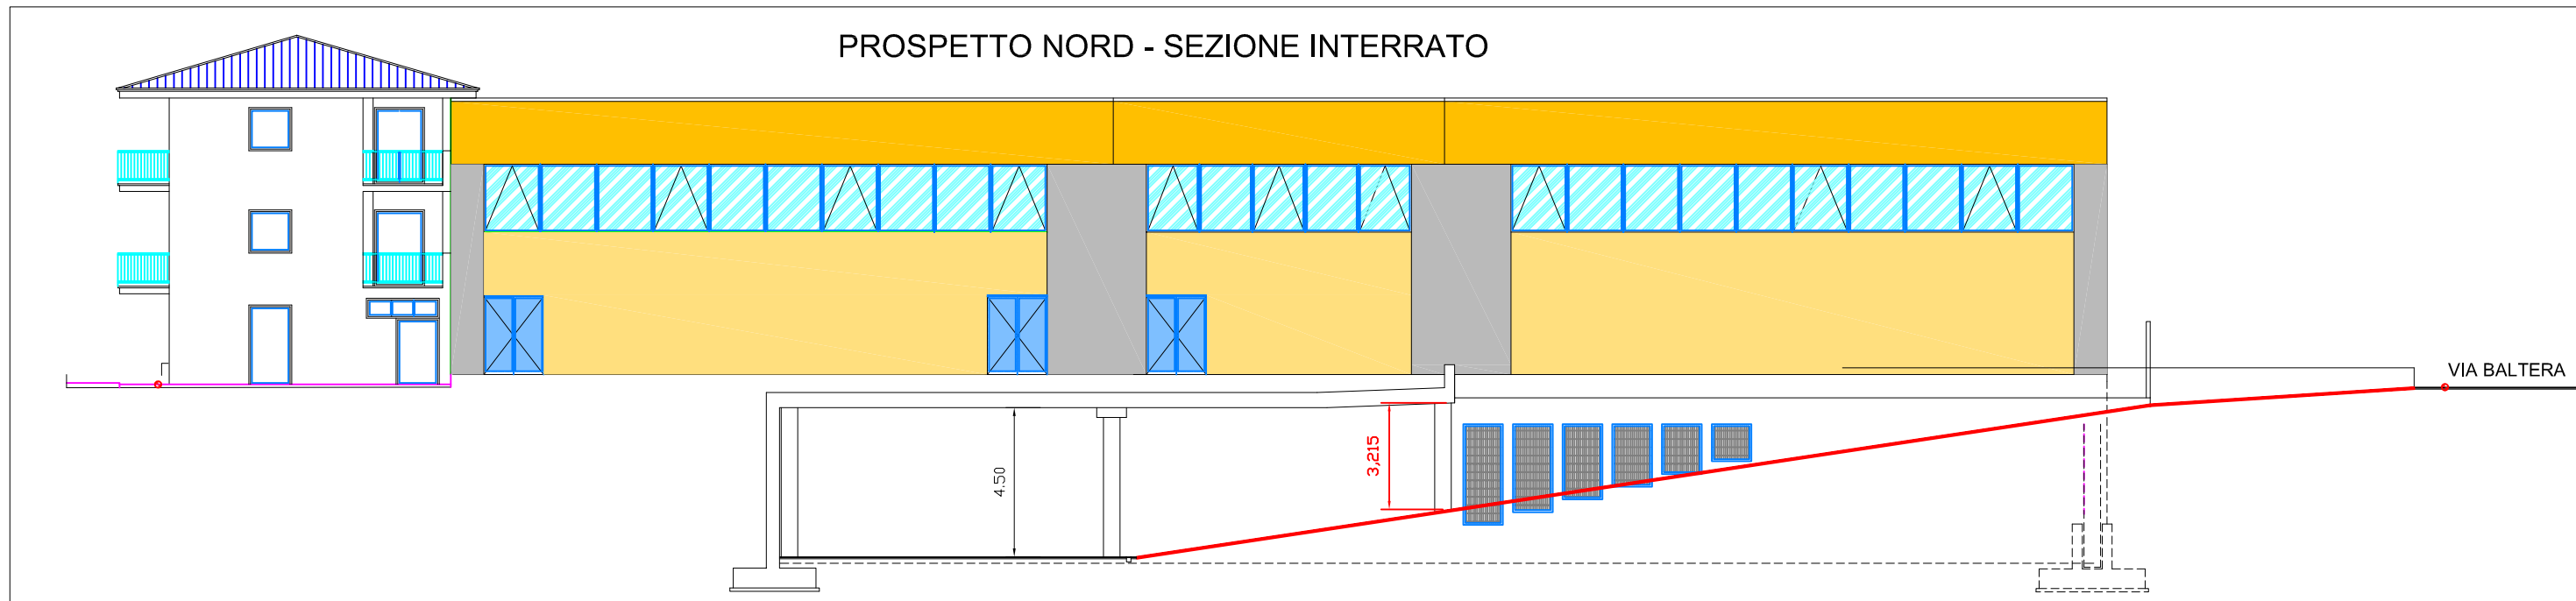

CENTRO MISIONE - RIVA DEL GARDA (Loc. BALTERA)

PROSPETTO NORD - SEZIONE INTERRATO

PIANTA PIANO TERRA

Scala 1:200

benaco costruzioni

Via Marone 2/a - 38066 Riva del Garda (TN)

www.benacocostruzioni.com

info@benacocostruzioni.com