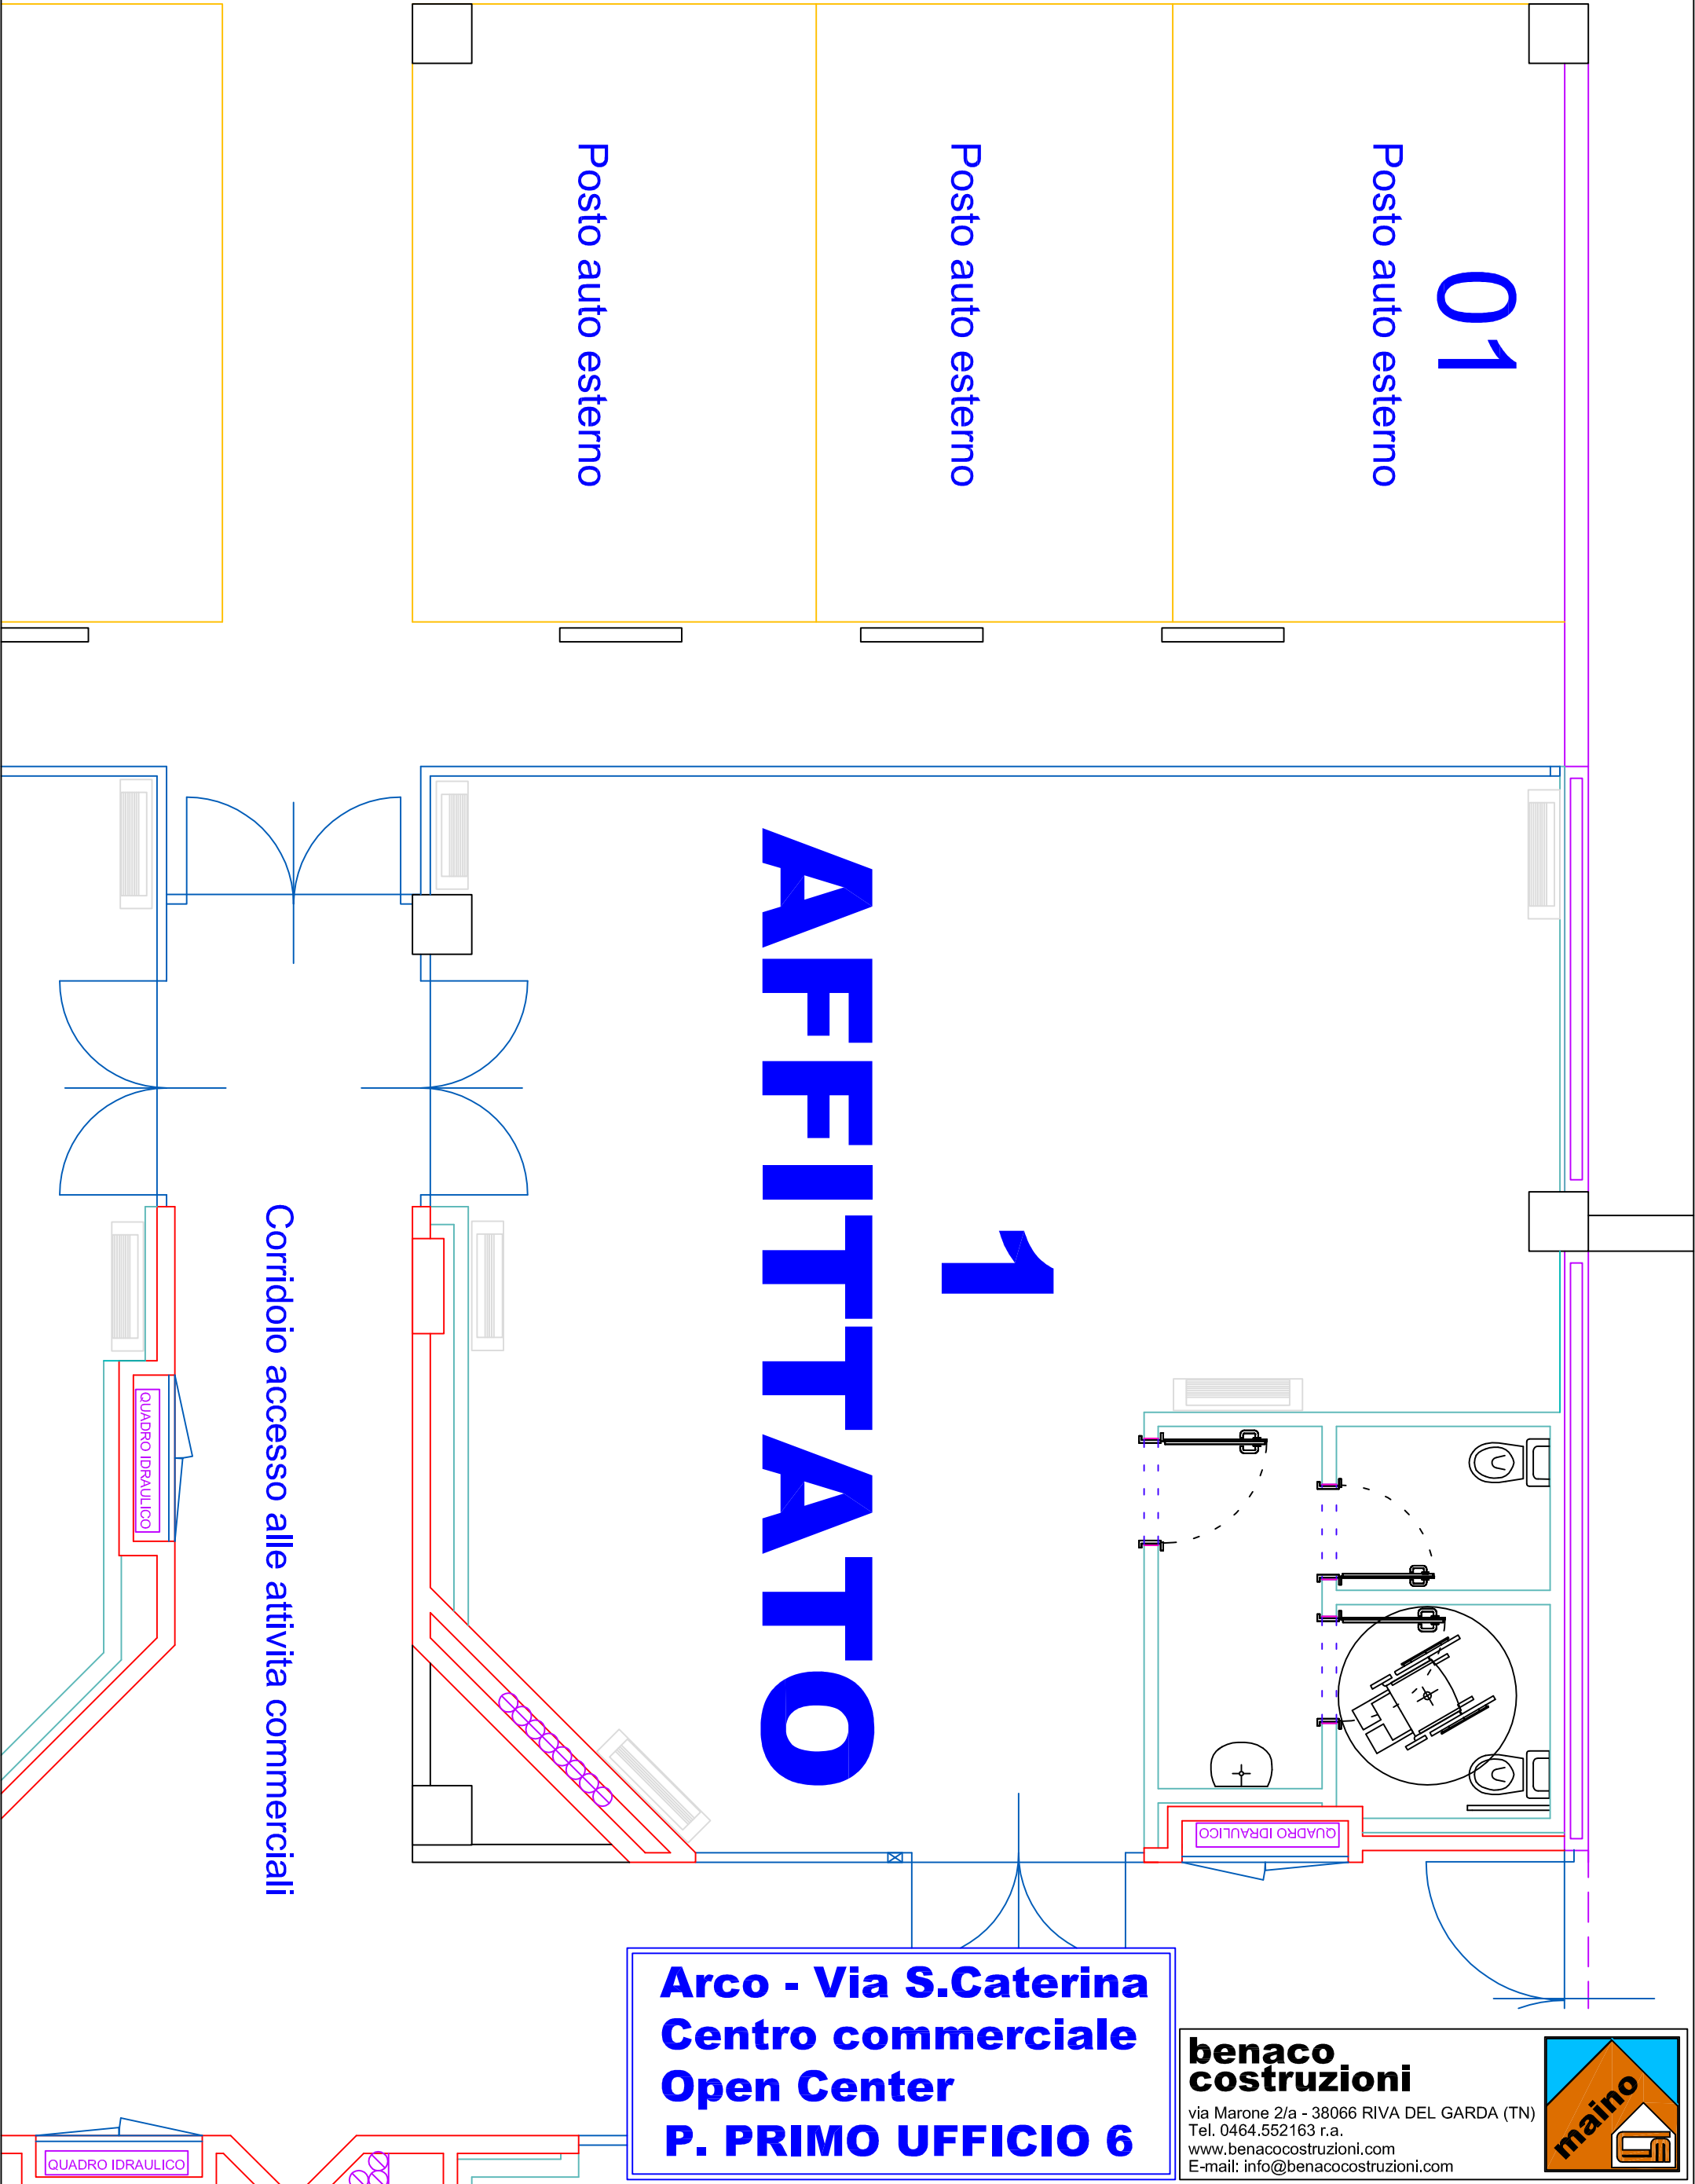

RITAGLIA E UTILIZZA LO SCALIMETRO (valido per questa planimetria)

**Arco - Via S.Caterina
Centro commerciale
Open Center
P. PRIMO UFFICIO 6**

**benaco
costruzioni**

via Marone 2/a - 38066 RIVA DEL GARDA (TN)
Tel. 0464.552163 r.a.
www.benacocostruzioni.com
E-mail: info@benacocostruzioni.com