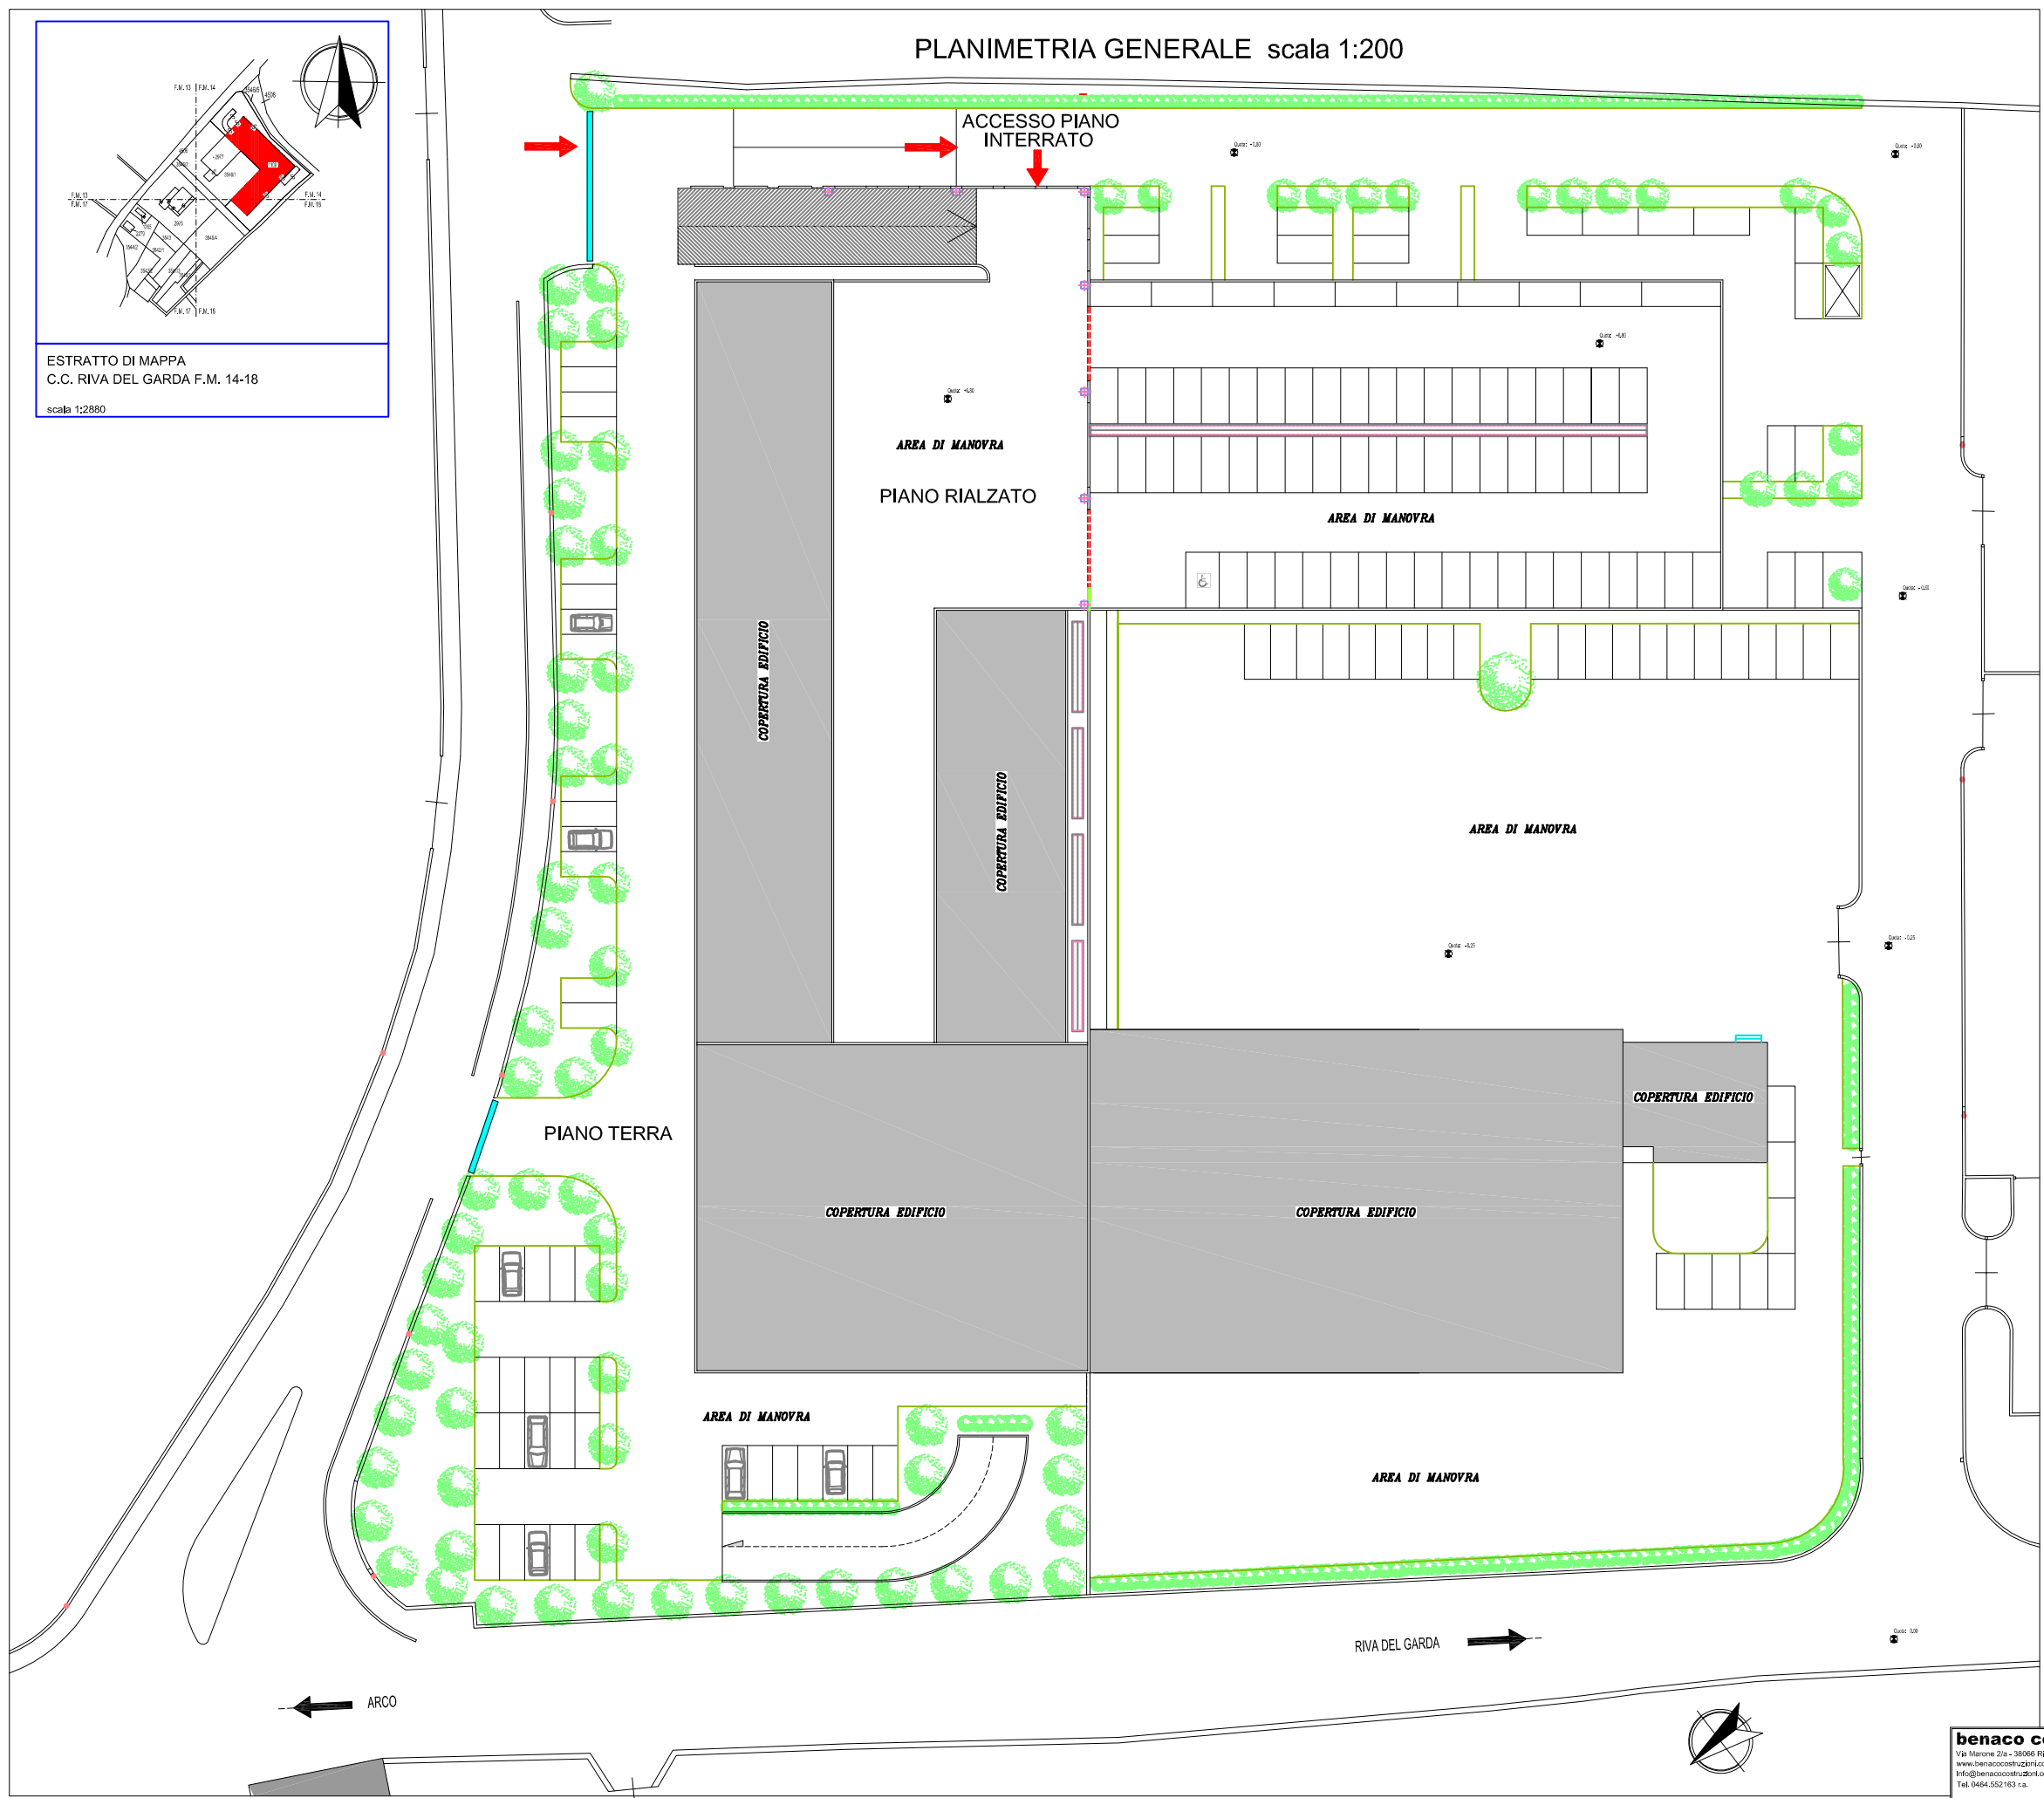

CENTRO S.ALESSANDRO - RIVA DEL GARDA (Loc. S.Alessandro)

PLANIMETRIA GENERALE scala 1:200

Scala 1:200