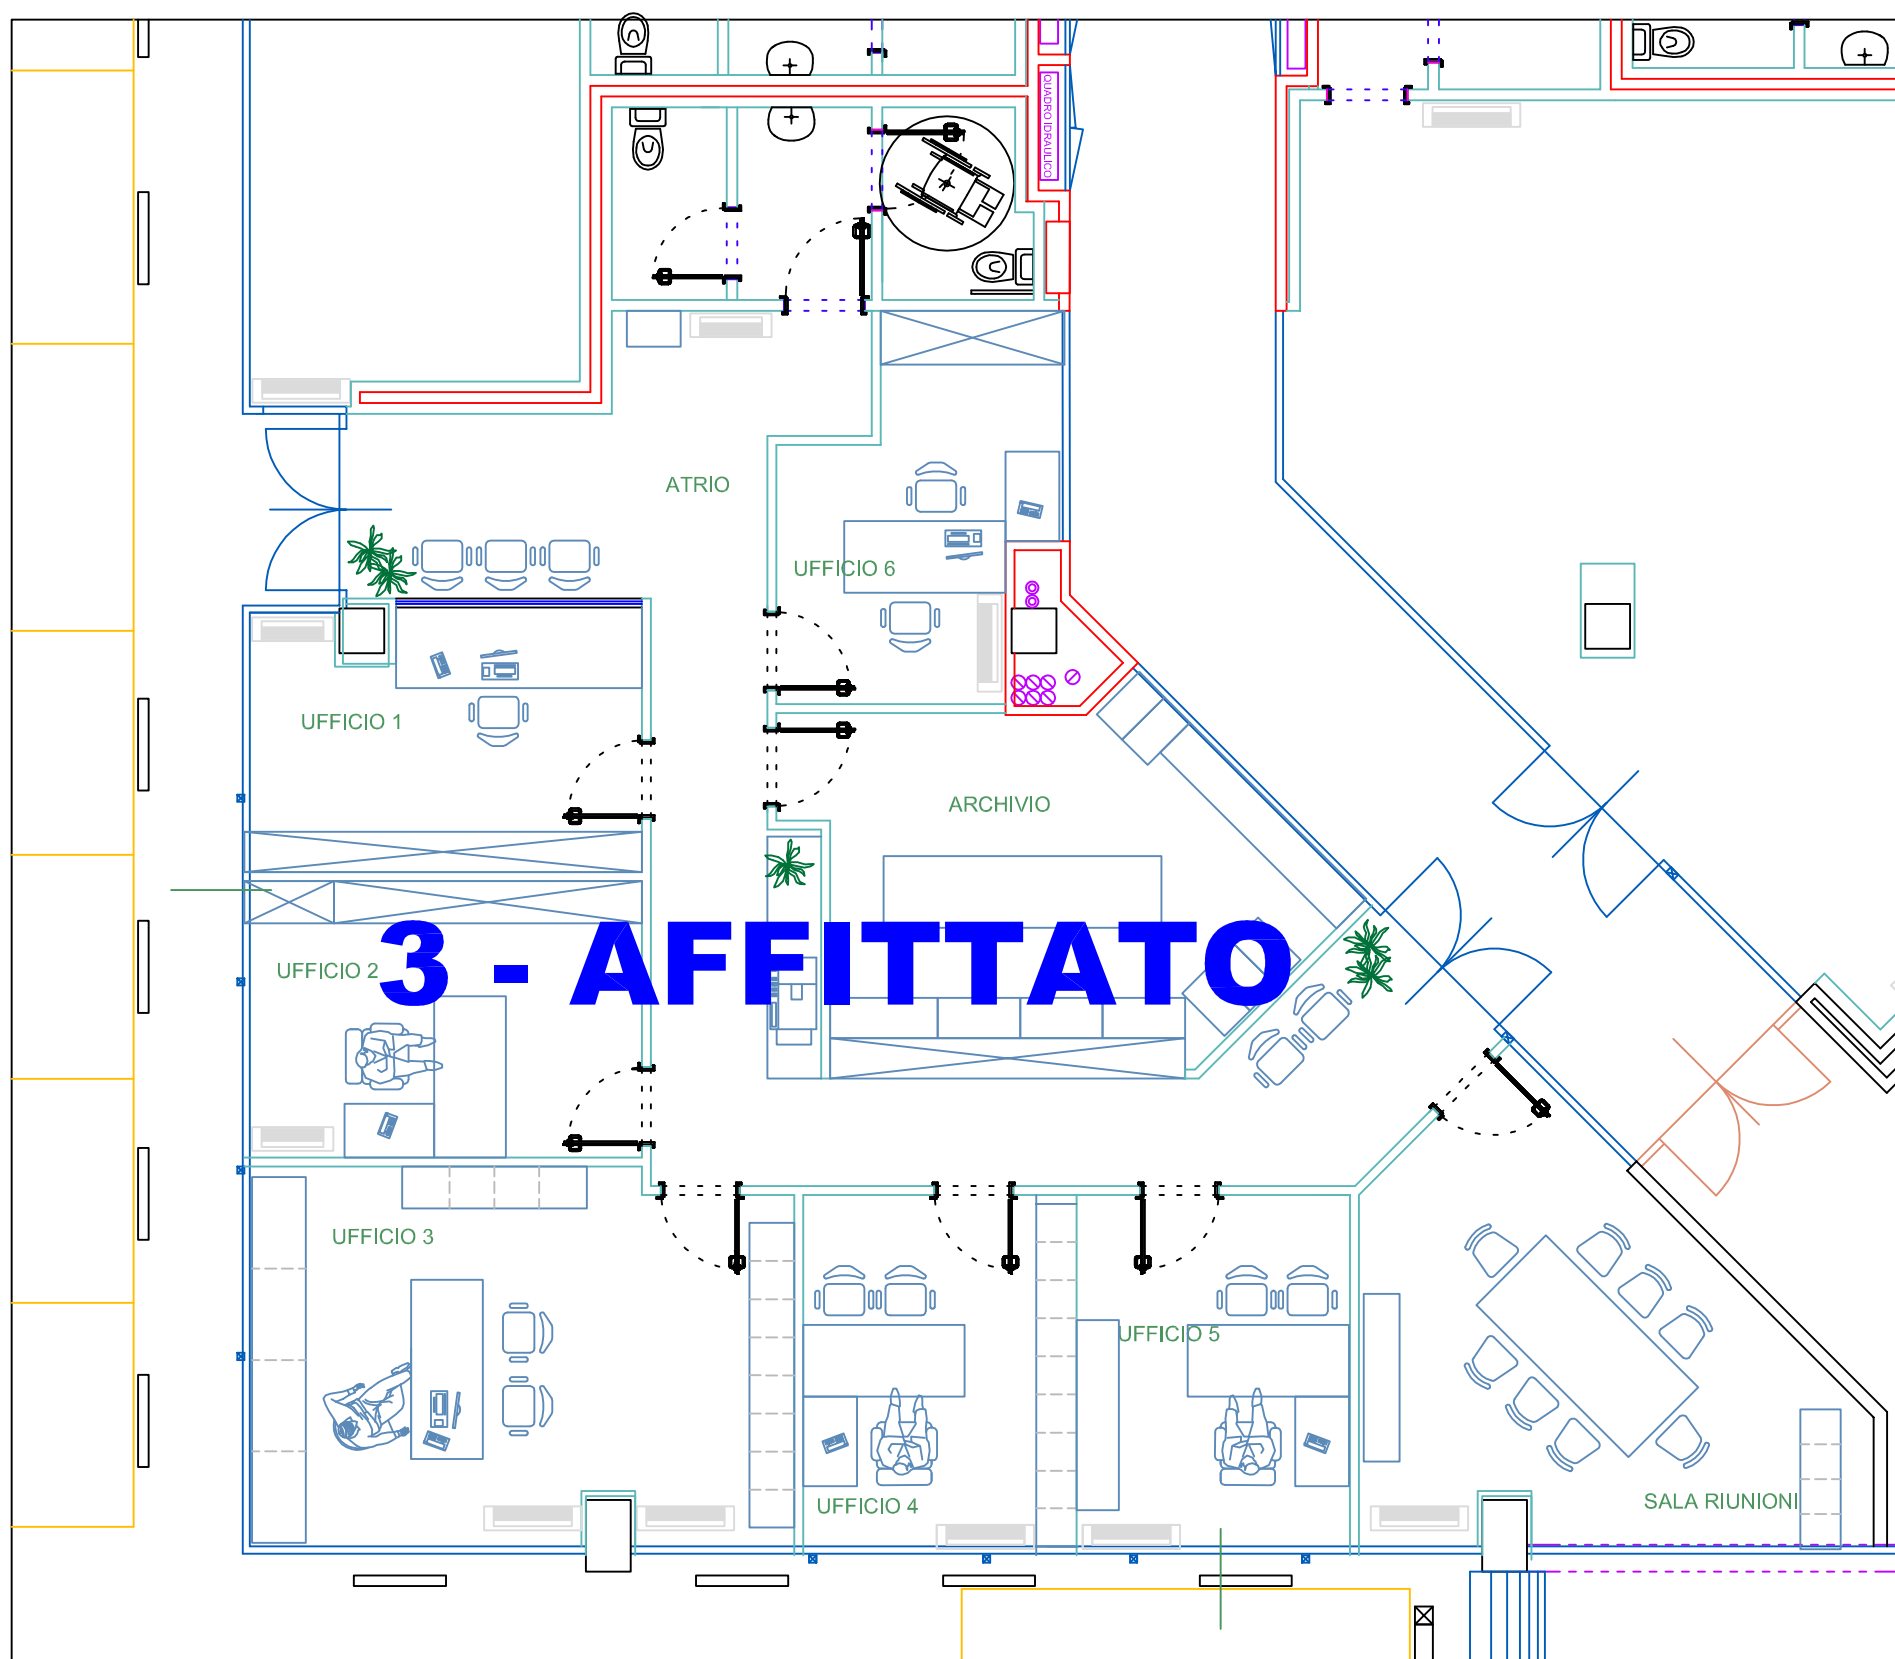

RITAGLIA E UTILIZZA LO SCALIMETRO (valido per questa planimetria)

Arco - Via S.Caterina Centro commerciale Open Center P. PRIMO UFFICIO 3

**benaco
costruzioni**

via Marone 2/a - 38066 RIVA DEL GARDA (TN)
Tel. 0464.552163 r.a.
www.benacocostruzioni.com
E-mail: info@benacocostruzioni.com