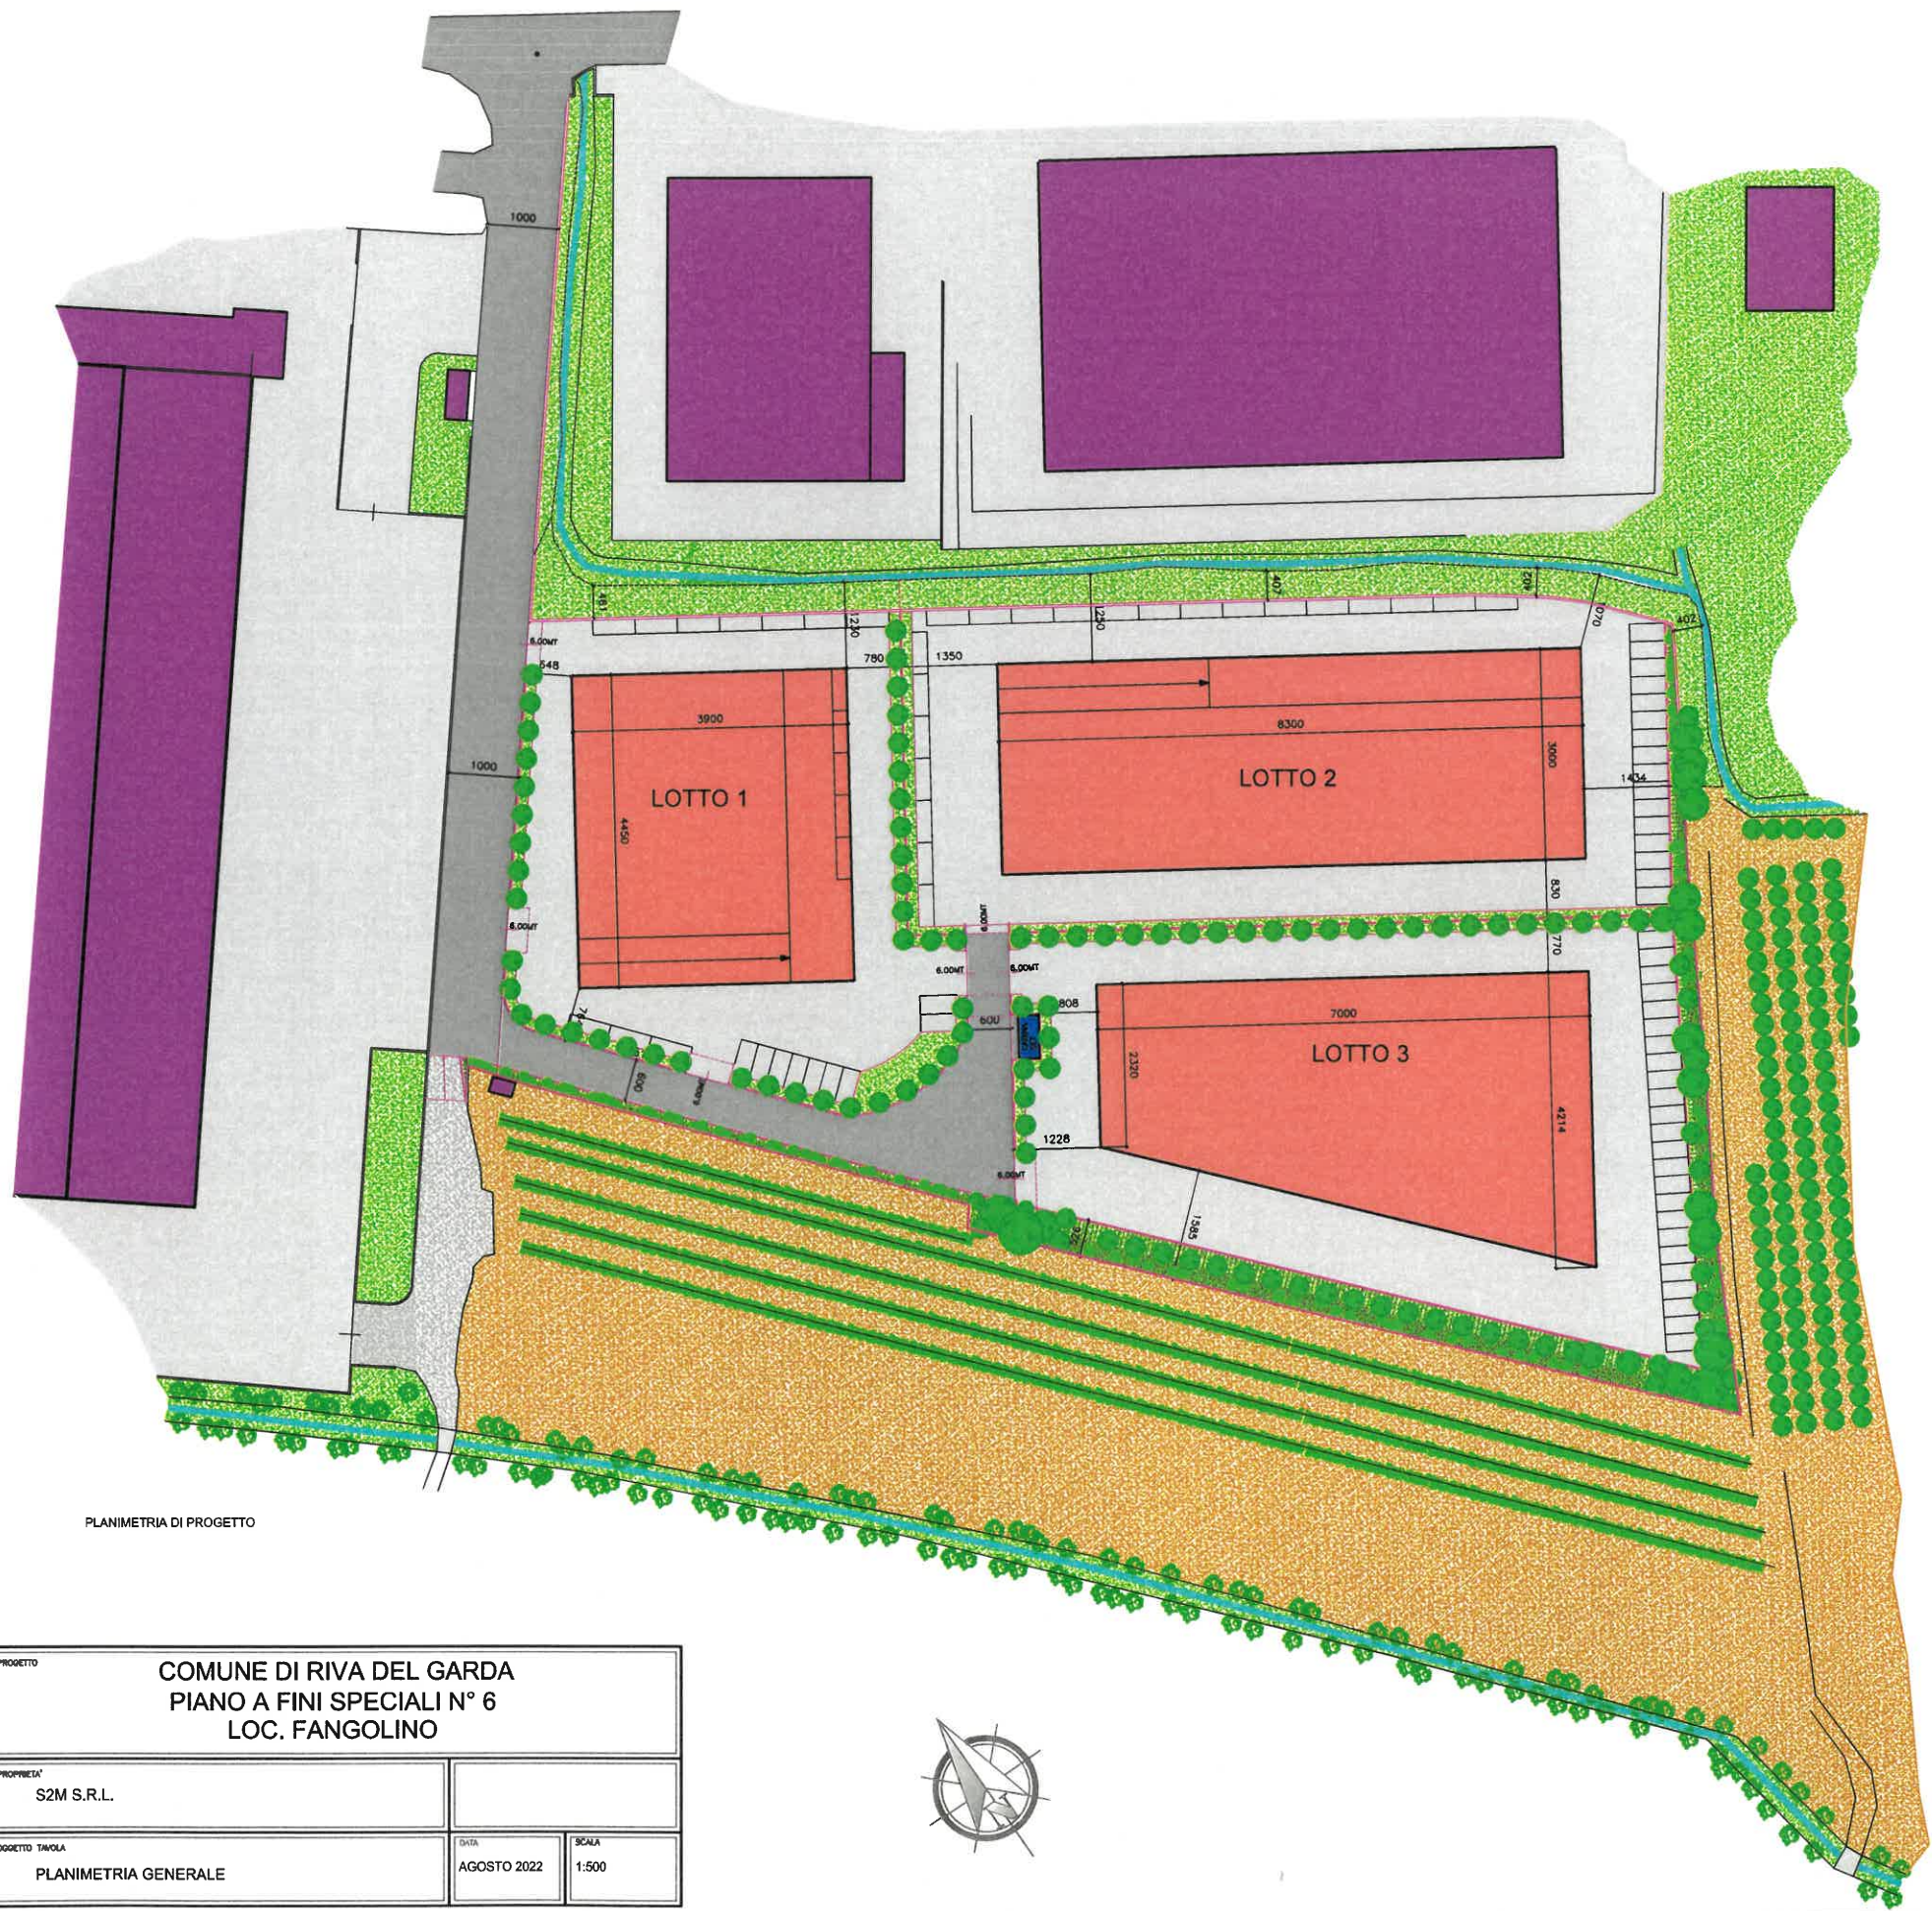

RIVA DEL GARDA CENTRO ARTIGIANALE FANGOLINO PLANIMETRIA GENERALE

S2M S.r.l.

PROGETTO COMUNE DI RIVA DEL GARDA PIANO A FINI SPECIALI N° 6 LOC. FANGOLINO		
PROPRIETA' S2M S.R.L.		
OGGETTO TAVOLA PLANIMETRIA GENERALE	DATA AGOSTO 2022	SCALA 1:500