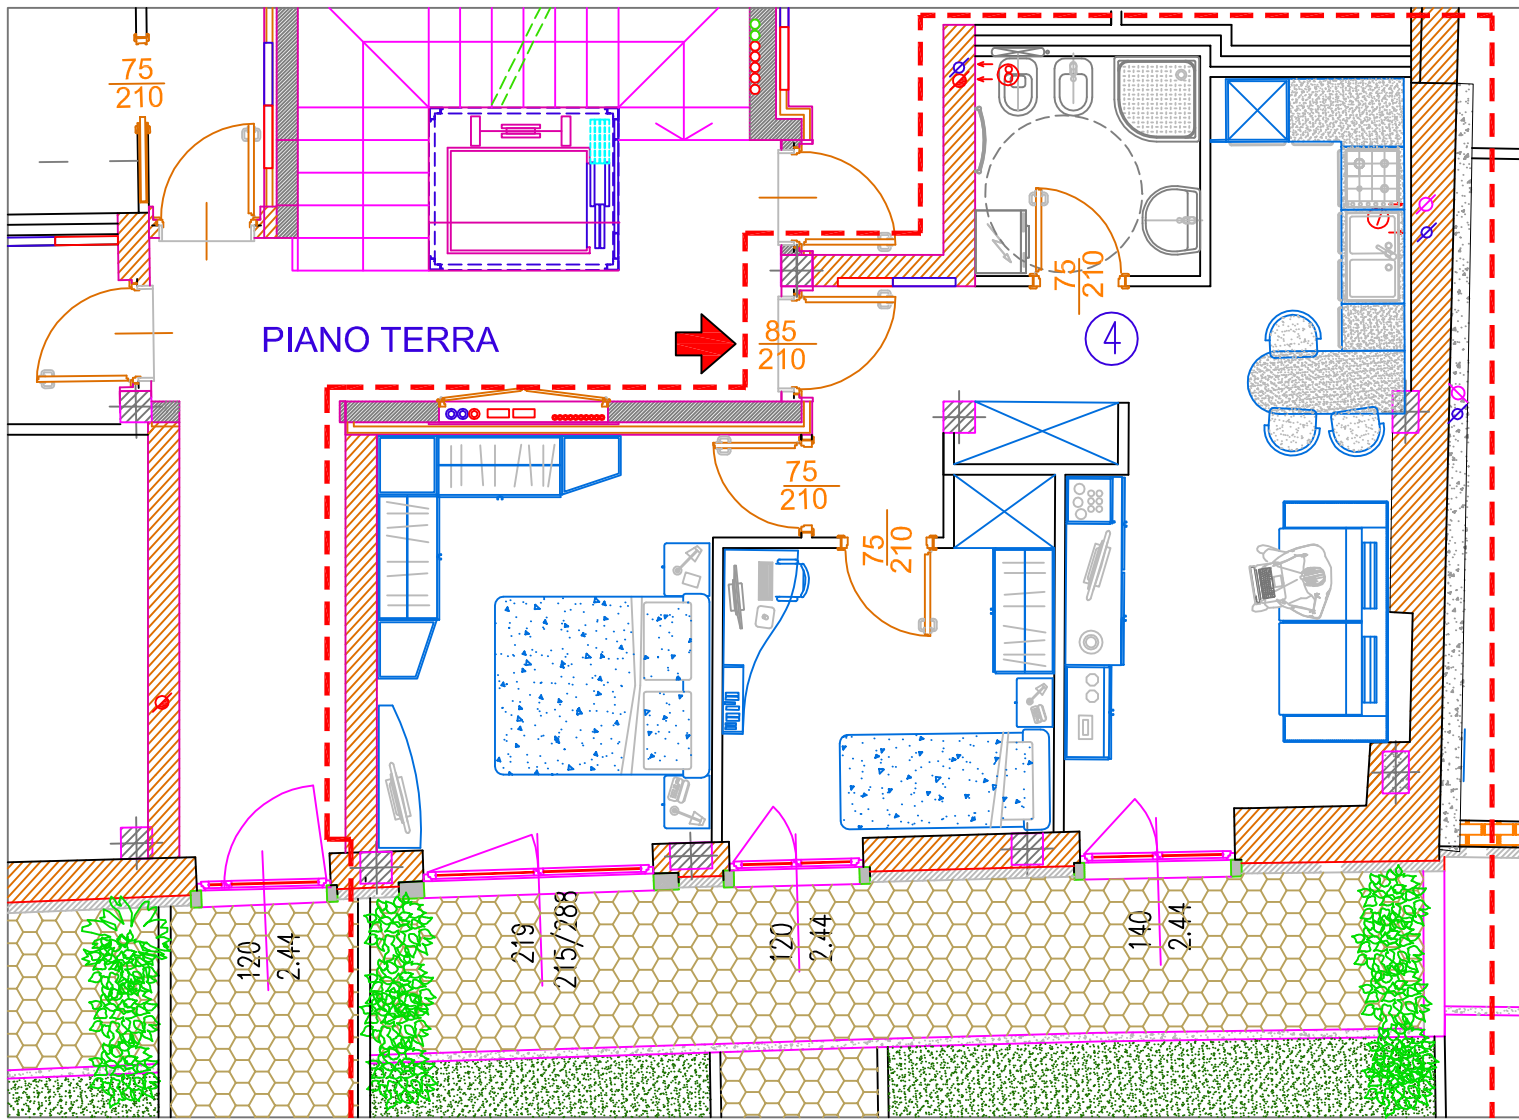

RESIDENZA VILLA FEDERICA - ARCO

ELABORATO SOGGETTO A MODIFICHE ED INTEGRAZIONI (ESCLUSO ARREDAMENTO)

APPARTAMENTO TIPO: 4
 GARAGE: 4 - CANTINA: 4
 P.A. ESTERNO: 4
 PIANO: **TERRA**
 SUP. INT. LORDA: 54,00 mq.
 SUP COM.: 85,00 mq.
 GIARDINO: 148,00 mq.