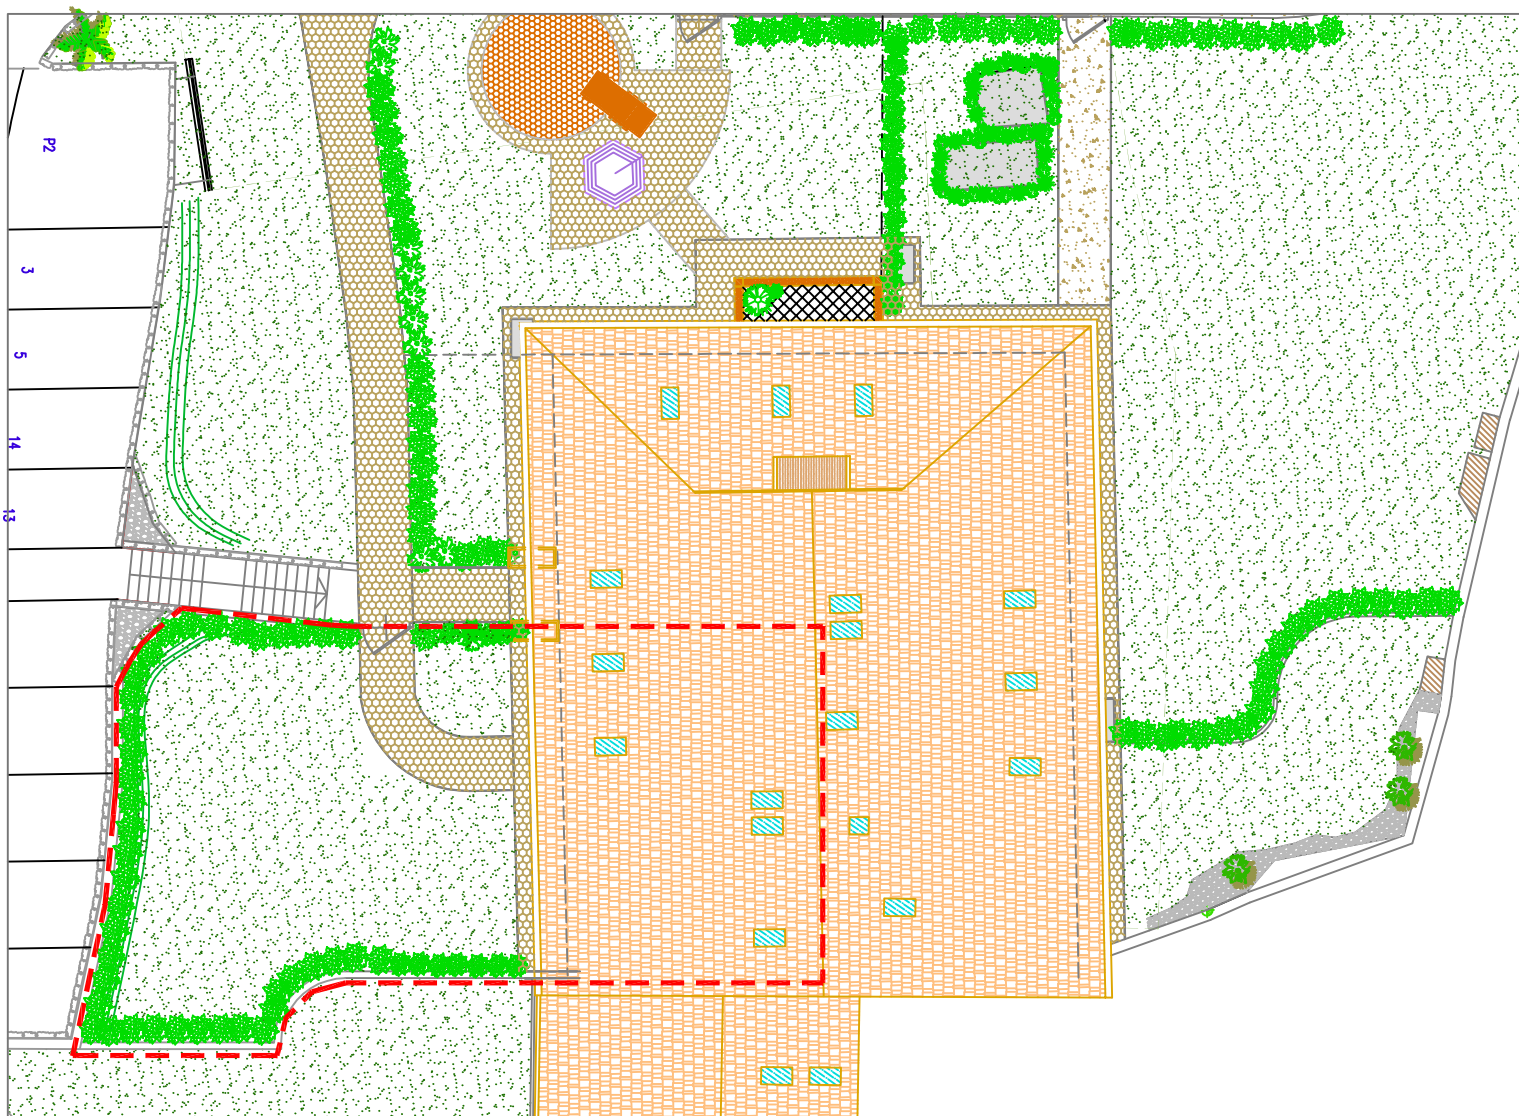

RESIDENZA VILLA FEDERICA - ARCO

ELABORATO SOGGETTO A MODIFICHE ED INTEGRAZIONI (ESCLUSO ARREDAMENTO)

APPARTAMENTO TIPO: 4
 GARAGE: 4 - CANTINA: 4
 P.A. ESTERNO: 4
 PIANO: **TERRA**
 SUP. INT. LORDA: 54,00 mq.
 SUP COM.: 85,00 mq.
 GIARDINO: 148,00 mq.