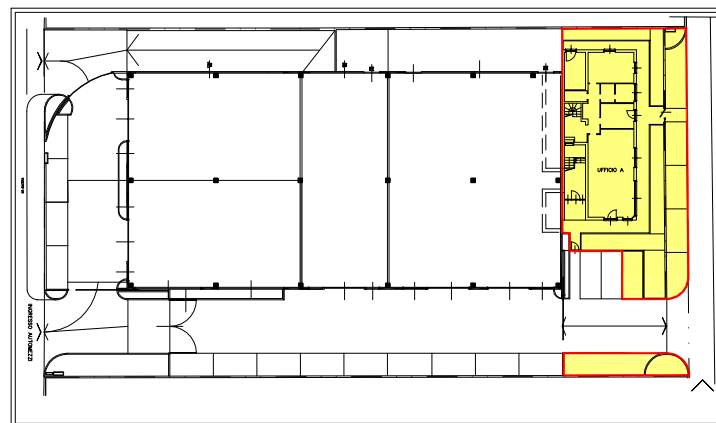

CENTRO MISONE - RIVA DEL GARDA (Loc. Baltera)

PIANTA UFFICI PIANO TERRA

PLANIMETRIA - PIANO TERRA

VIA MONTE MISONE

**benaco
costruzioni**

via Marone 2/a - 38066 RIVA DEL GARDA (TN)
Tel. 0464.552163 r.a. - Fax 0464.552161
www.benacocostruzioni.com
E-mail: info@benacocostruzioni.com

Scala 1:100