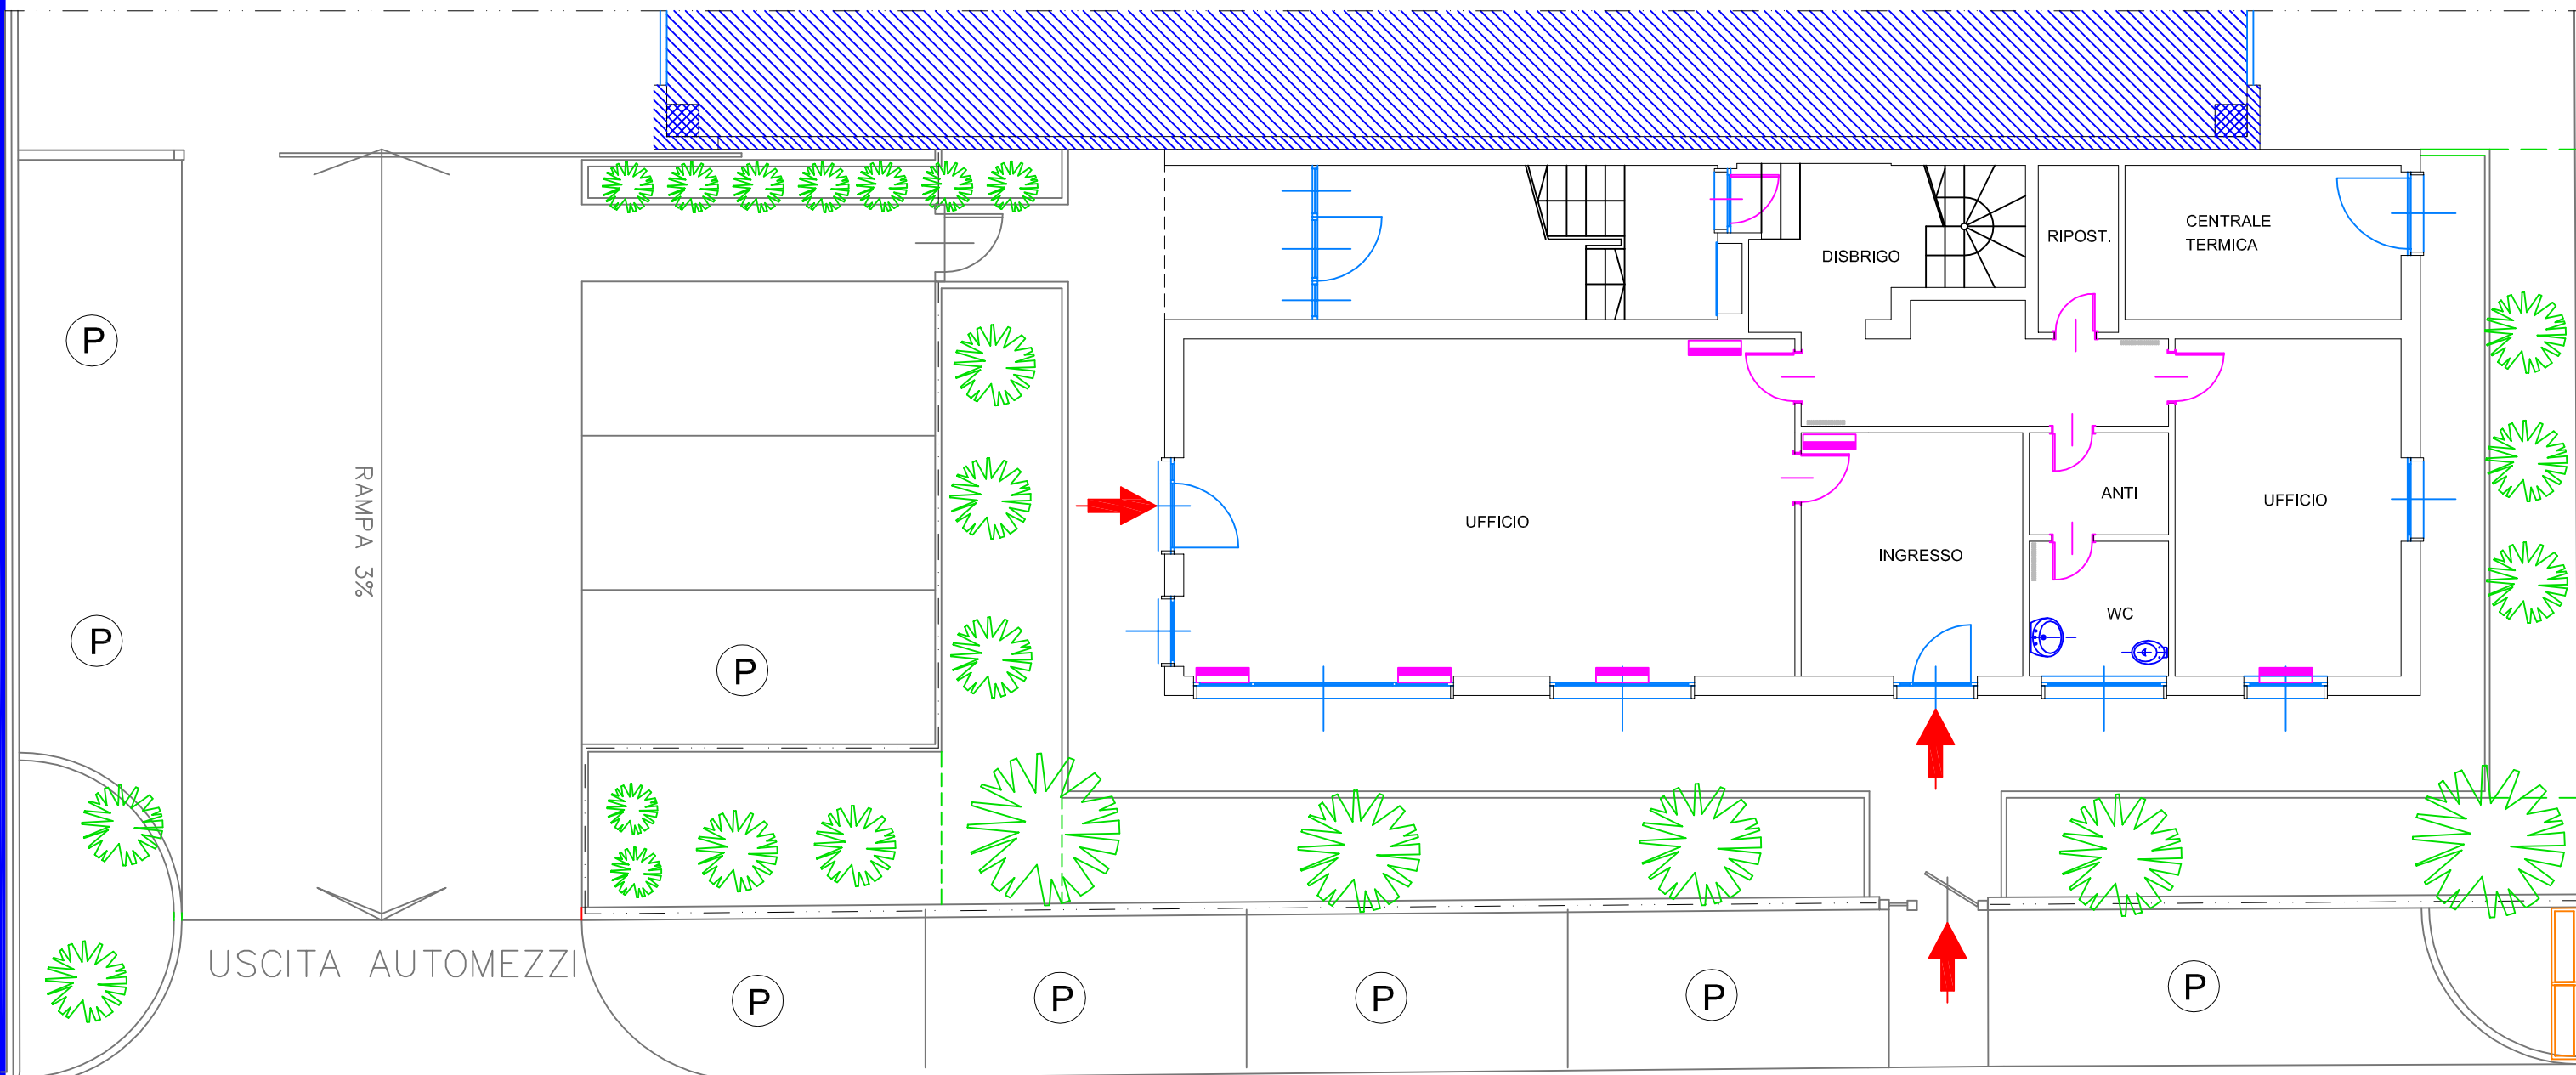

CENTRO MISONE - RIVA DEL GARDA (Loc. Baltera)

PIANTA UFFICI PIANO TERRA

PLANIMETRIA - PIANO TERRA

VIA MONTE MISONE

**benaco
costruzioni**

via Marone 2/a - 38066 RIVA DEL GARDA (TN)
Tel. 0464.552163 r.a. - Fax 0464.552161
www.benacocostruzioni.com
E-mail: info@benacocostruzioni.com

Scala 1:100