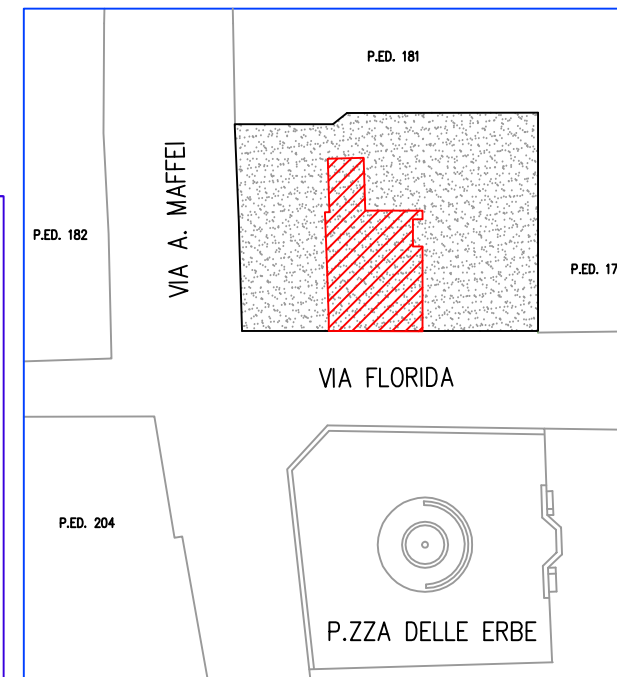

PIANO INTERRATO

BENACO Real Estate S.a.s.
 38066 RIVA DEL GARDA (TN)
 Via Marone 2/a tel. 0464/552163
www.benacocostruzioni.com
info@benacocostruzioni.com

RES. CASA BETTINAZZI
 Piazza delle ERBE
 RIVA DEL GARDA