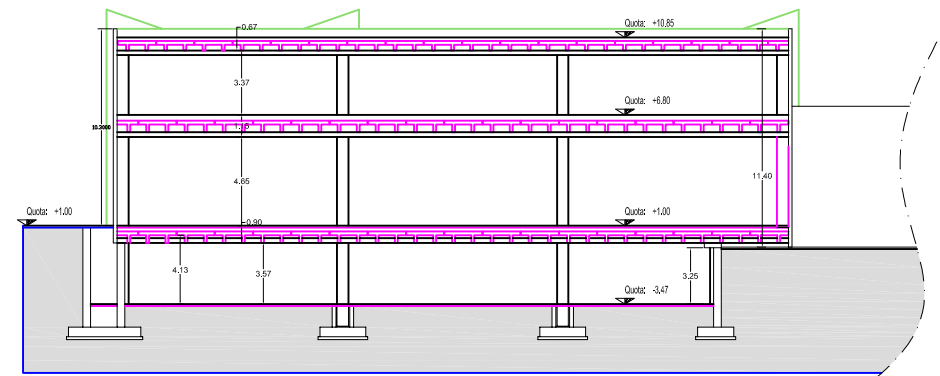

CENTRO S.ALESSANDRO - RIVA DEL GARDA (Loc. S.Alessandro)

Scala 1:200

benaco costruzioni

Via Marone 2/a - 38066 Riva del Garda (TN)
www.benacocostruzioni.com
info@benacocostruzioni.com
Tel. 0464.552163 r.a.

SEZIONE A-A scala 1:200

PROSPETTO EST scala 1:200

ESTRATTO DI MAPPA
C.C. RIVA DEL GARDA F.M. 14-18

scala 1:2880

PIANTA PIANO INTERRATO