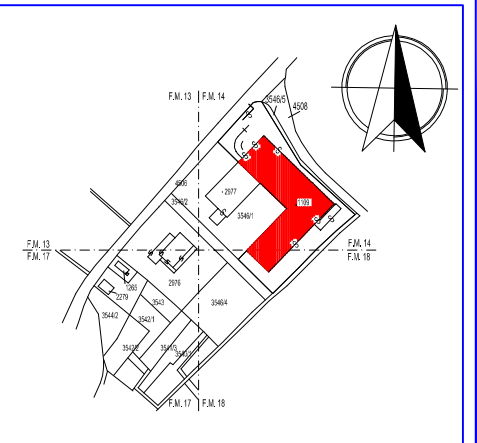

CENTRO S.ALESSANDRO - RIVA DEL GARDA (Loc. S.Alessandro)

Scala 1:200

benaco costruzioni

Via Marone 2/a - 38066 Riva del Garda (TN)
www.benacocostruzioni.com
info@benacocostruzioni.com
Tel. 0464.552163 r.a.

SEZIONE A-A scala 1:200

PROSPETTO EST scala 1:200

ESTRATTO DI MAPPA
C.C. RIVA DEL GARDA F.M. 14-18

scala 1:2880

PIANTA PIANO INTERRATO