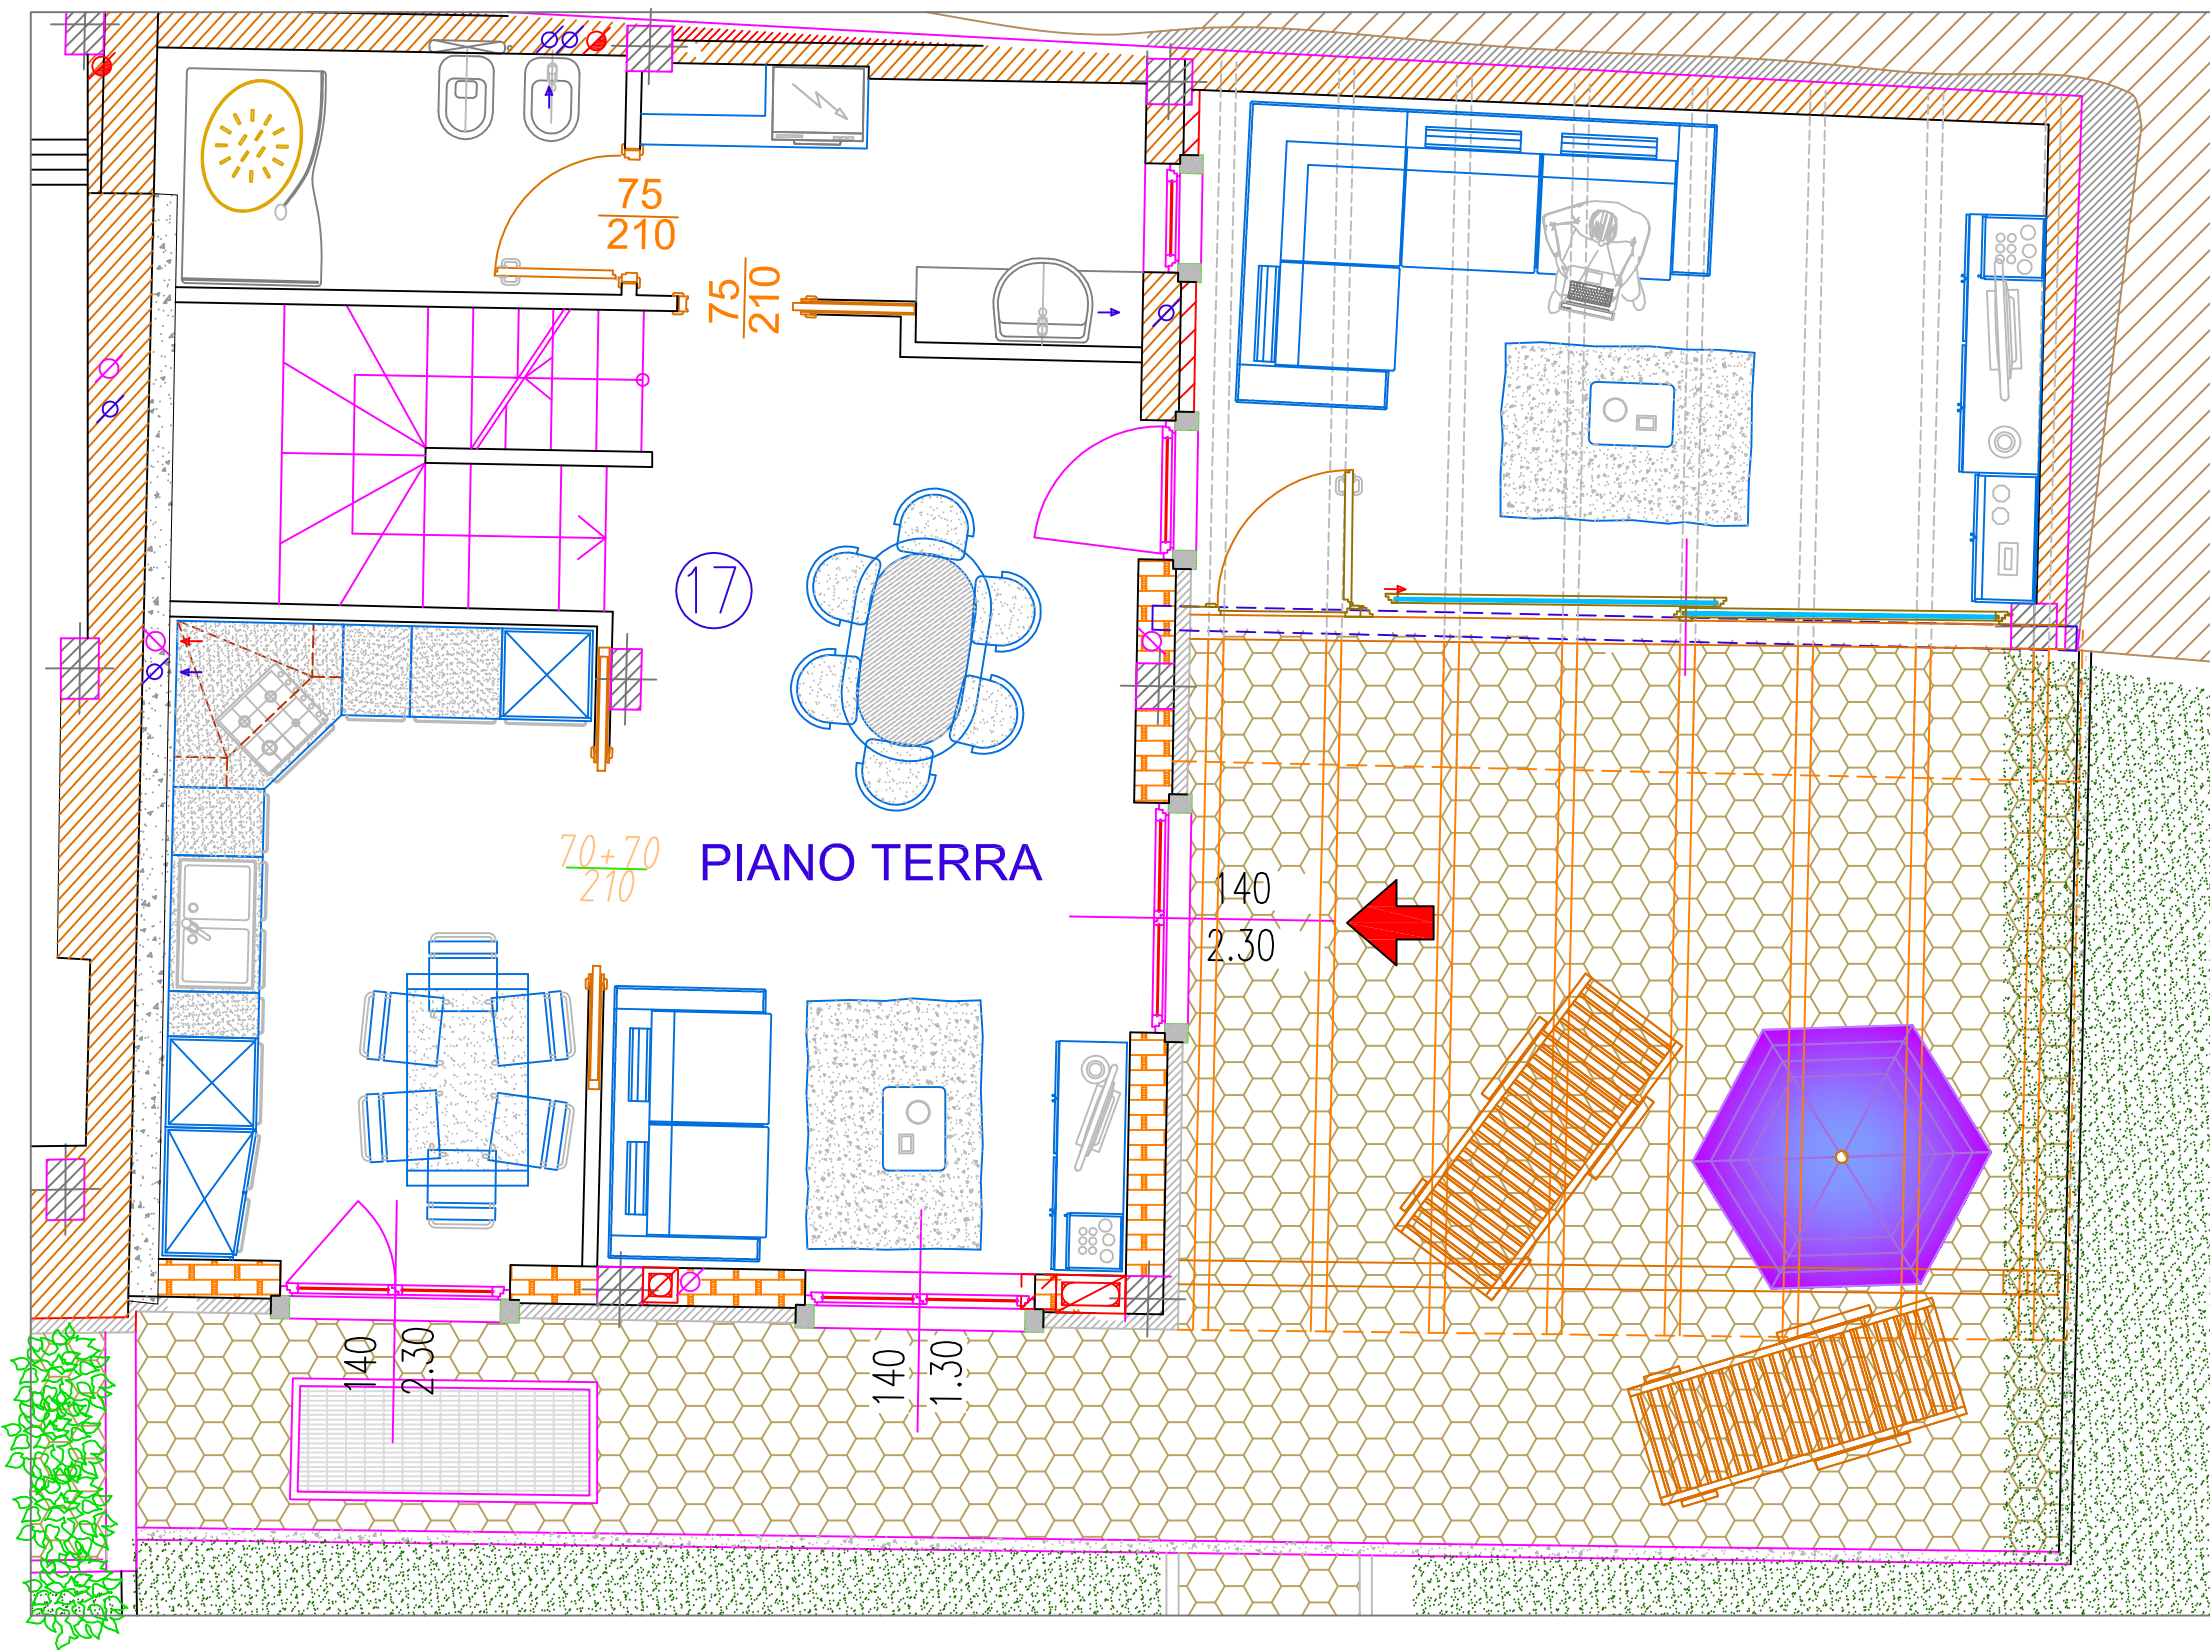

RESIDENZA VILLA FEDERICA - ARCO

VILLETTA: 17
PIANO: **TERRA**
SUP. INT. LORDA: 70,00 mq.
SUP COM.: 155,00 mq. (P.T. - P.1°)

ELABORATO SOGGETTO A MODIFICHE ED INTEGRAZIONI (ESCLUSO ARREDAMENTO)