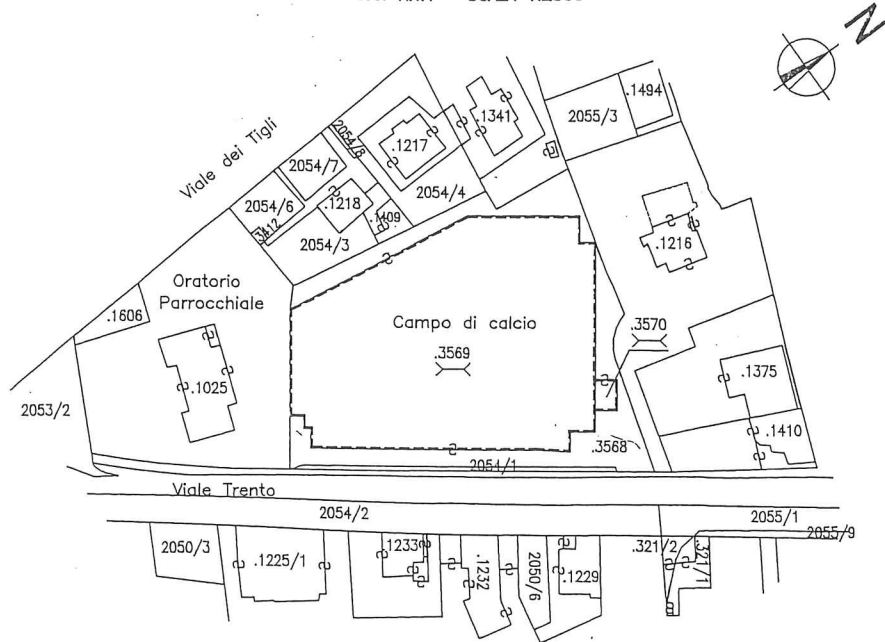

# PARCHEGGIO DON BOSCO

Riva del Garda - Viale Trento

P.ED. 3569 C.C. RIVA

DISEGNI SCALA 1:500

ESTRATTO MAPPA  
C.C. RIVA - SCALA 1:2000

ESTRATTO DI MAPPA CONFORME ALLE RISULTANZE DELLA  
MAPPA DI CONSERVAZIONE ALLA DATA DEL 30.09.2008

## PRIMO PIANO INTERRATO