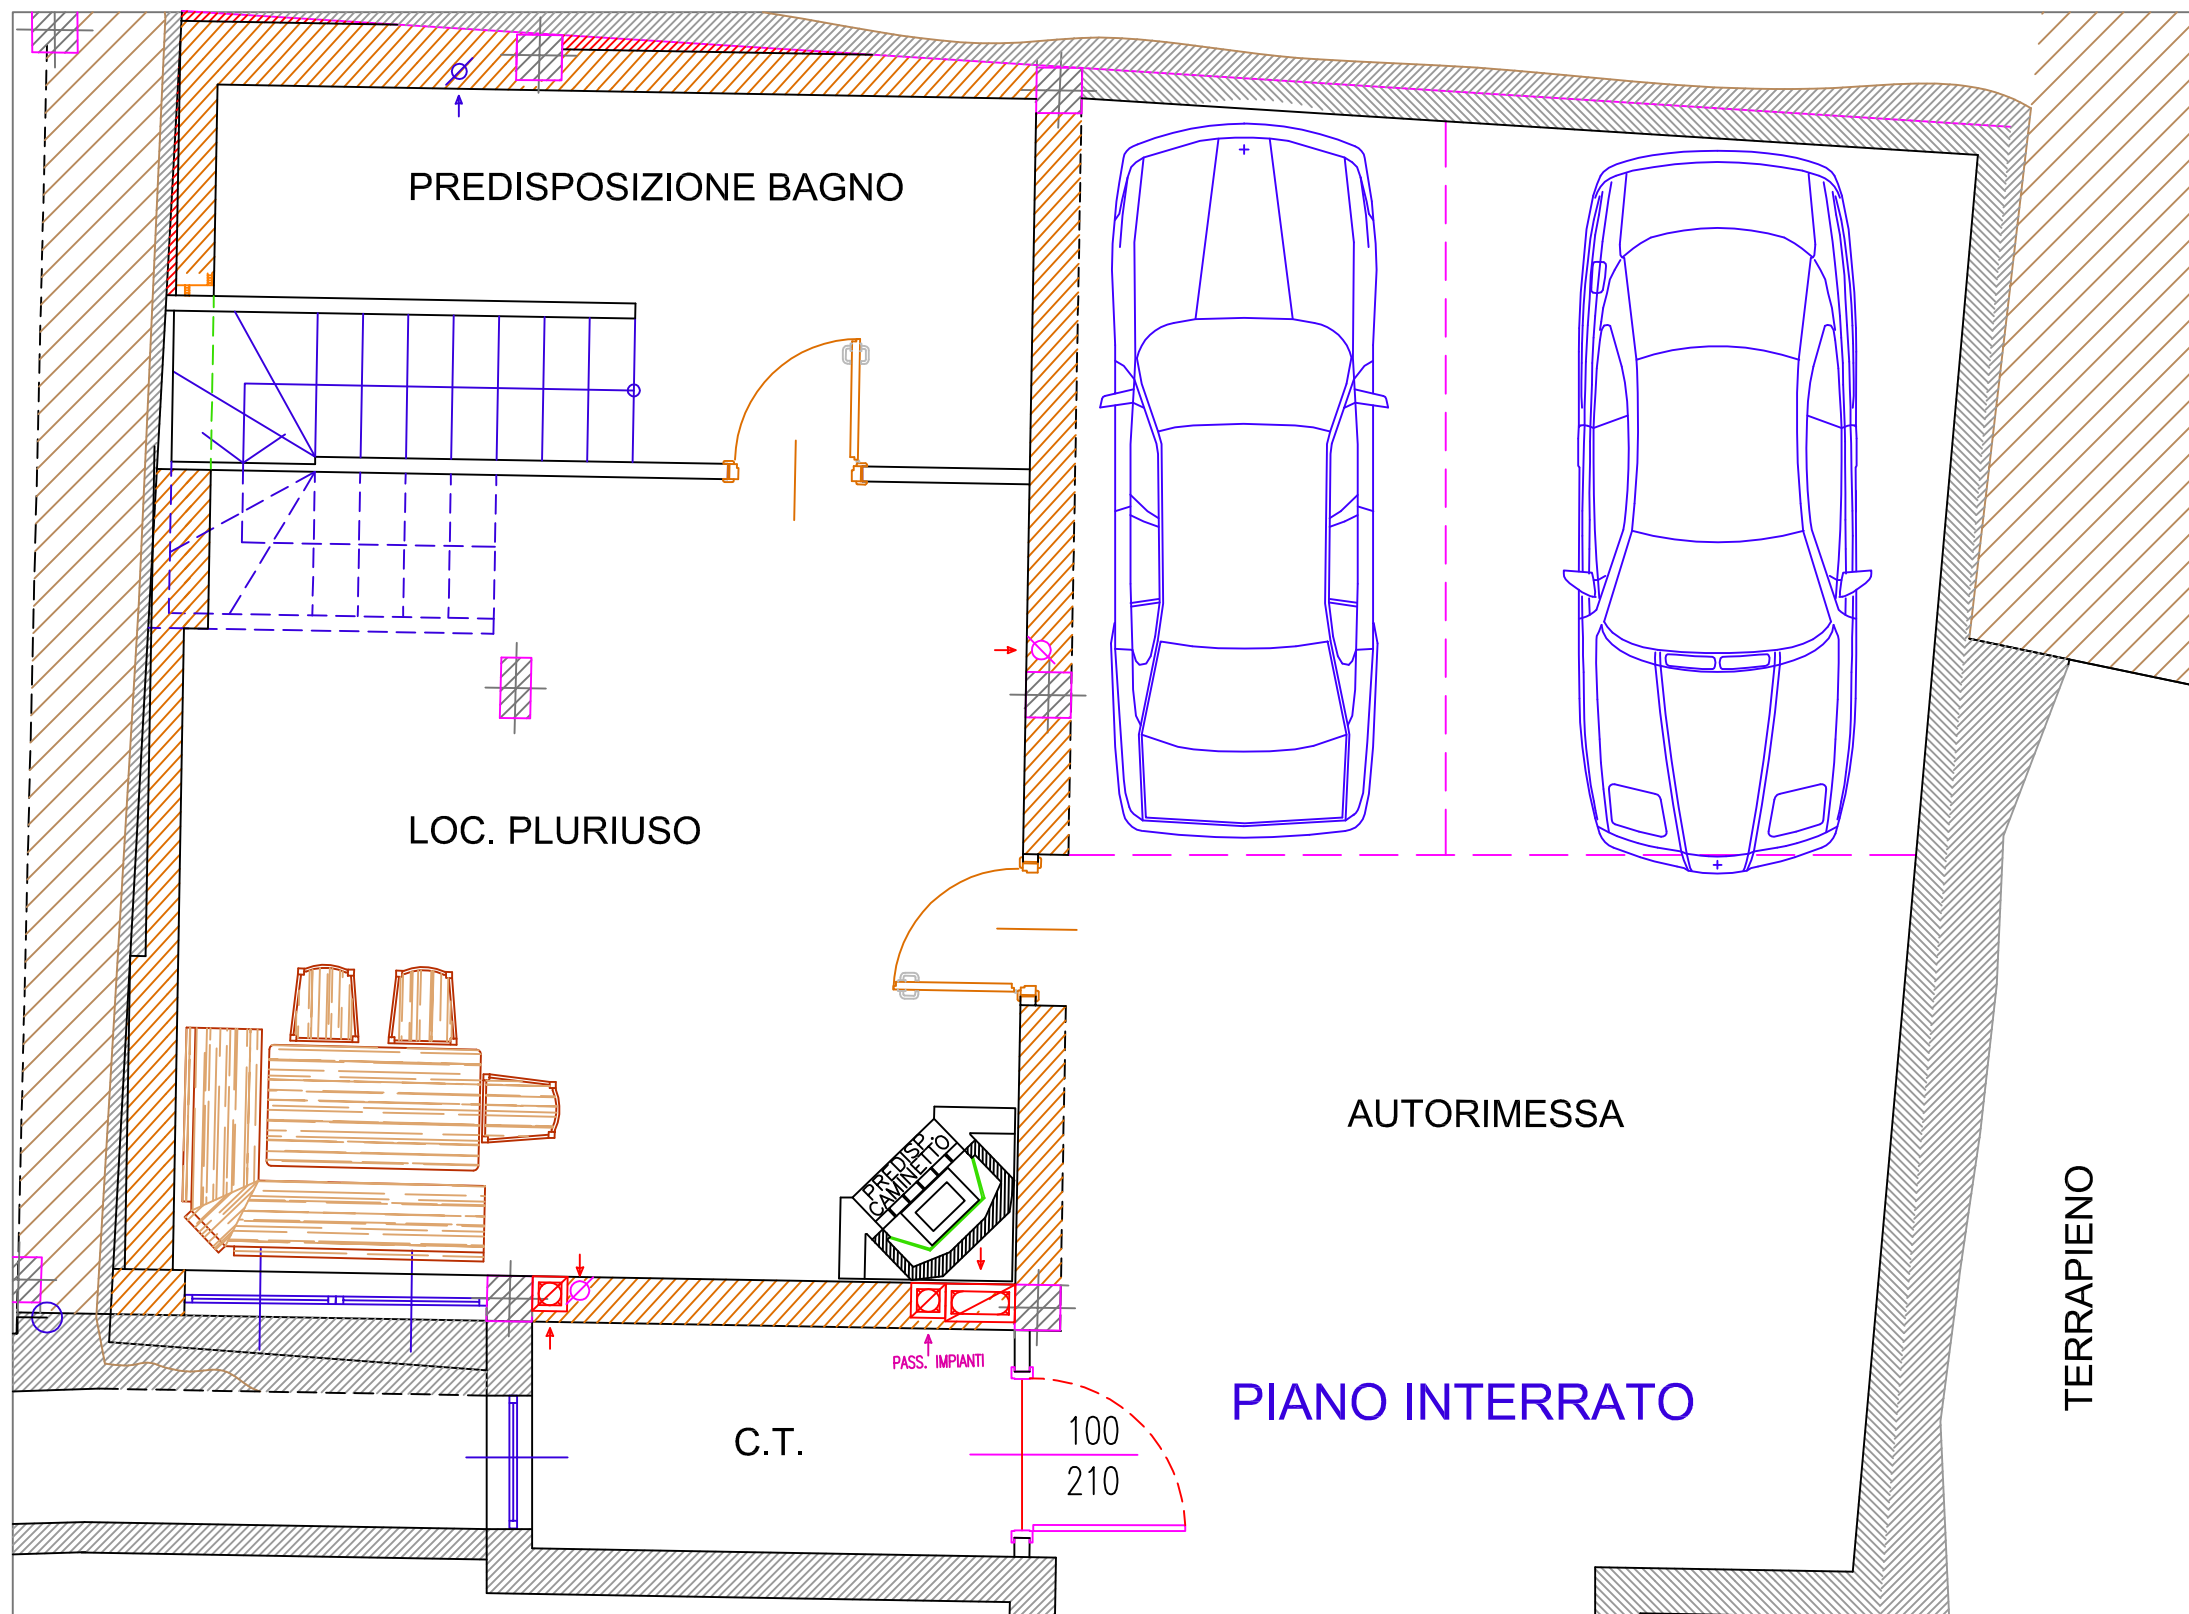

RESIDENZA VILLA FEDERICA - ARCO

VILLETTA: 17
GARAGE - C. TERMICA - LOC. PLURIUSO
PIANO: **INTERRATO**
SUP. INT. LORDA: **128,00 mq.**
SUP COM.: **145,00 mq.**

ELABORATO SOGGETTO A MODIFICHE ED INTEGRAZIONI (ESCLUSO ARREDAMENTO)