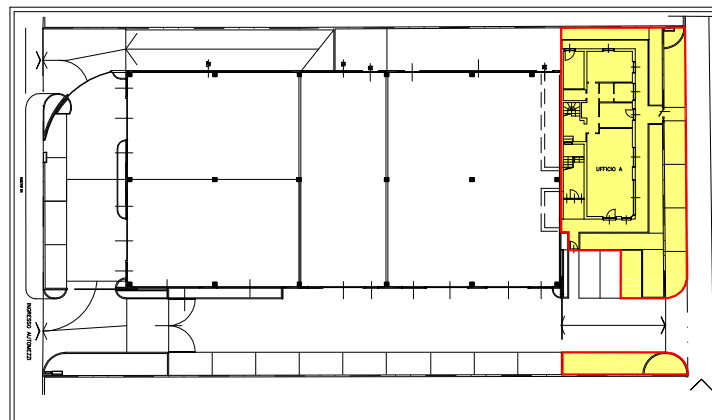

UFFICI MISONE - PIANO PRIMO

PLANIMETRIA - PIANO TERRA

**benaco
costruzioni**

via Marone 2/a - 38066 RIVA DEL GARDA (TN)
Tel. 0464.552163 r.a. - Fax 0464.552161
www.benacocostruzioni.com
E-mail: info@benacocostruzioni.com

Scala 1:100