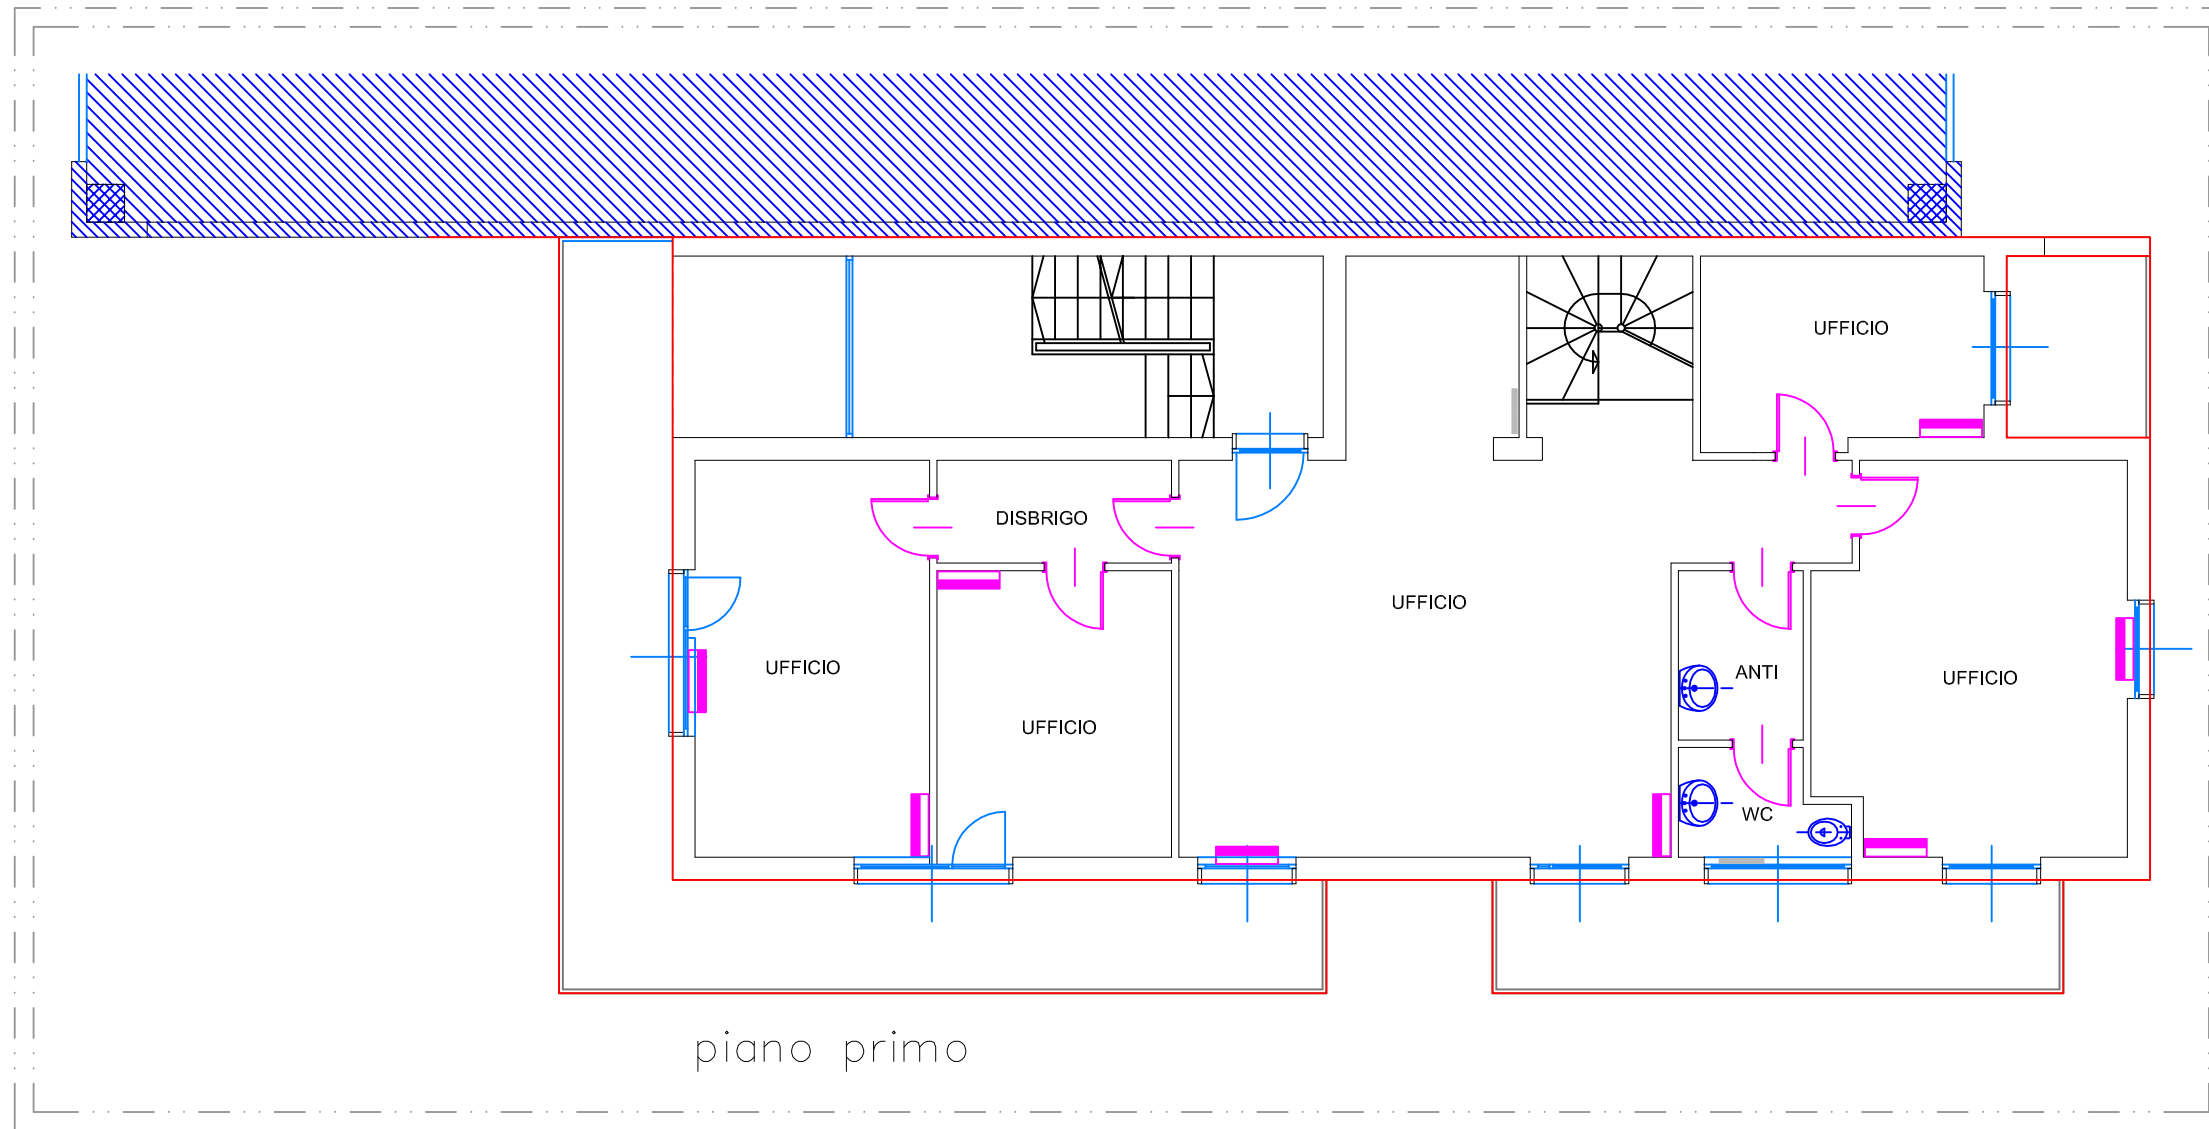

UFFICI MISONE - PIANO PRIMO

PLANIMETRIA - PIANO TERRA

**benaco
costruzioni**

via Marone 2/a - 38066 RIVA DEL GARDA (TN)
Tel. 0464.552163 r.a. - Fax 0464.552161
www.benacocostruzioni.com
E-mail: info@benacocostruzioni.com

Scala 1:100