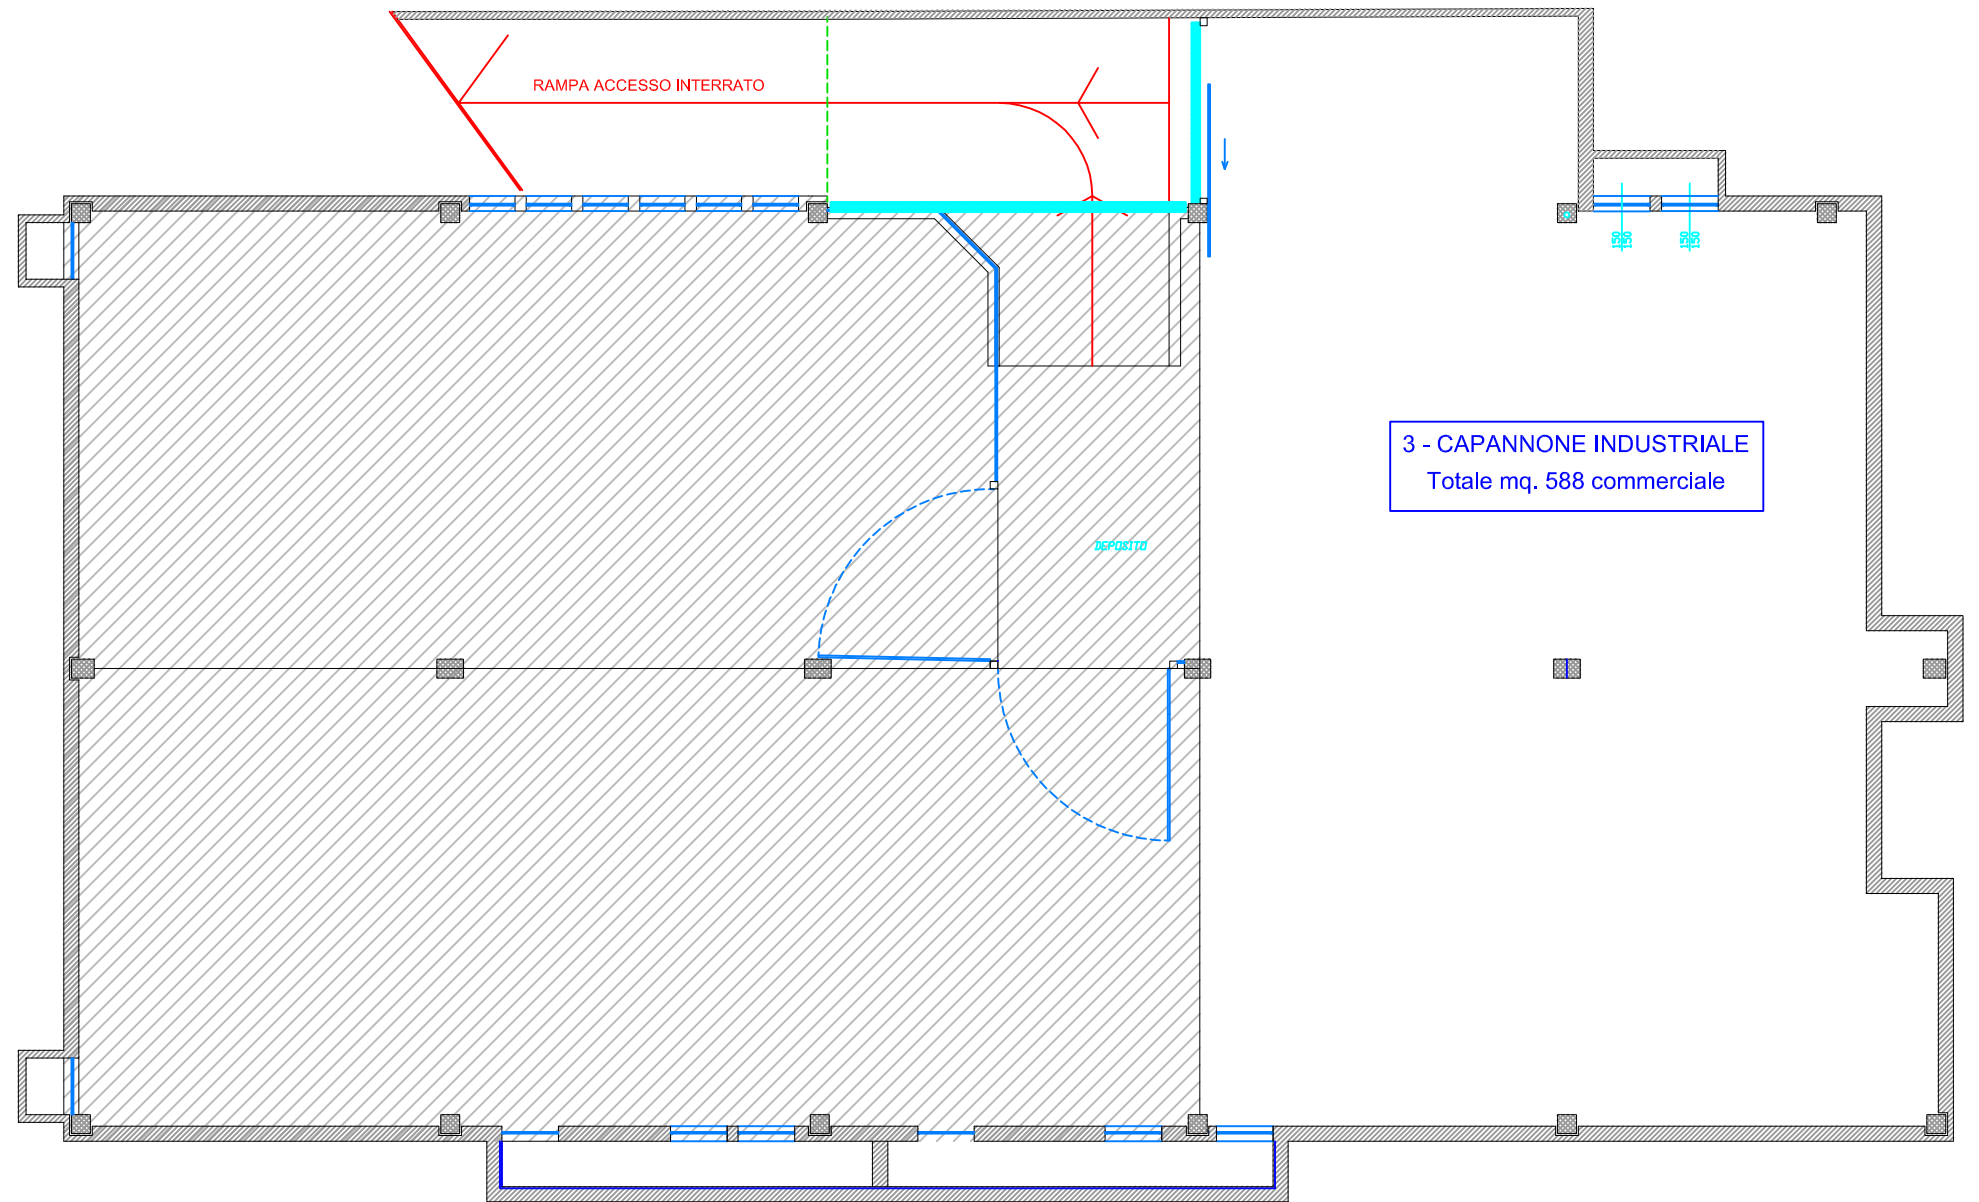

CENTRO MISIONE - RIVA DEL GARDA (Loc. BALTERA)

ESTRATTO DI MAPPA C.C. RIVA - (Loc. Baltera)

PIANTA PIANO INTERRATO

SEZIONE A-A NORD-SUD

PLANIMETRIA - PIANO INTERRATO

Scala 1:200

benaco costruzioni

Via Marone 2/a - 38066 Riva del Garda (TN)
www.benacocostruzioni.com
info@benacocostruzioni.com
Tel. 0464.552163 r.a.