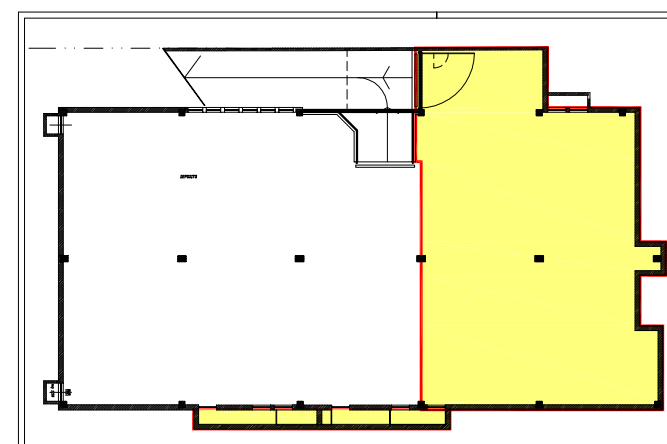

CENTRO MISIONE - RIVA DEL GARDA (Loc. BALTERA)

ESTRATTO DI MAPPA C.C. RIVA - (Loc. Baltera)

PIANTA PIANO INTERRATO

SEZIONE A-A NORD-SUD

PLANIMETRIA - PIANO INTERRATO

Scala 1:200

benaco costruzioni

Via Marone 2/a - 38066 Riva del Garda (TN)
www.benacocostruzioni.com
info@benacocostruzioni.com
Tel. 0464.552163 r.a.