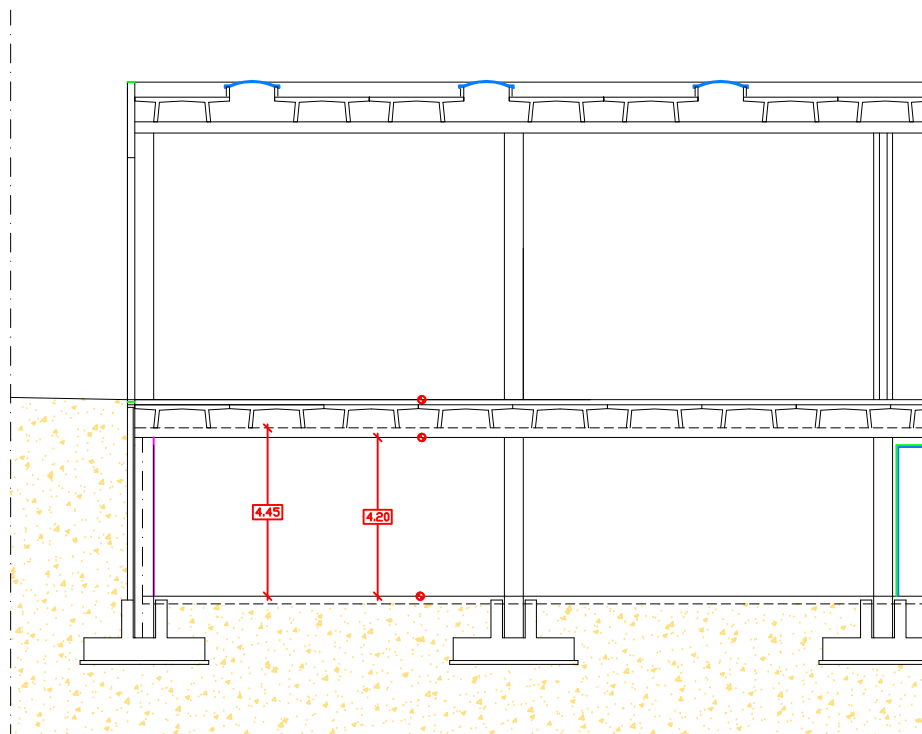

CENTRO MISIONE - RIVA DEL GARDA (Loc. BALTERA)

ESTRATTO DI MAPPA C.C. RIVA - (Loc. Baltera)

PIANTA PIANO INTERRATO

SEZIONE A-A NORD-SUD

PLANIMETRIA - PIANO INTERRATO

Scala 1:200

benaco costruzioni

Via Marone 2/a - 38066 Riva del Garda (TN)
www.benacocostruzioni.com
info@benacocostruzioni.com
Tel. 0464.552163 r.a.