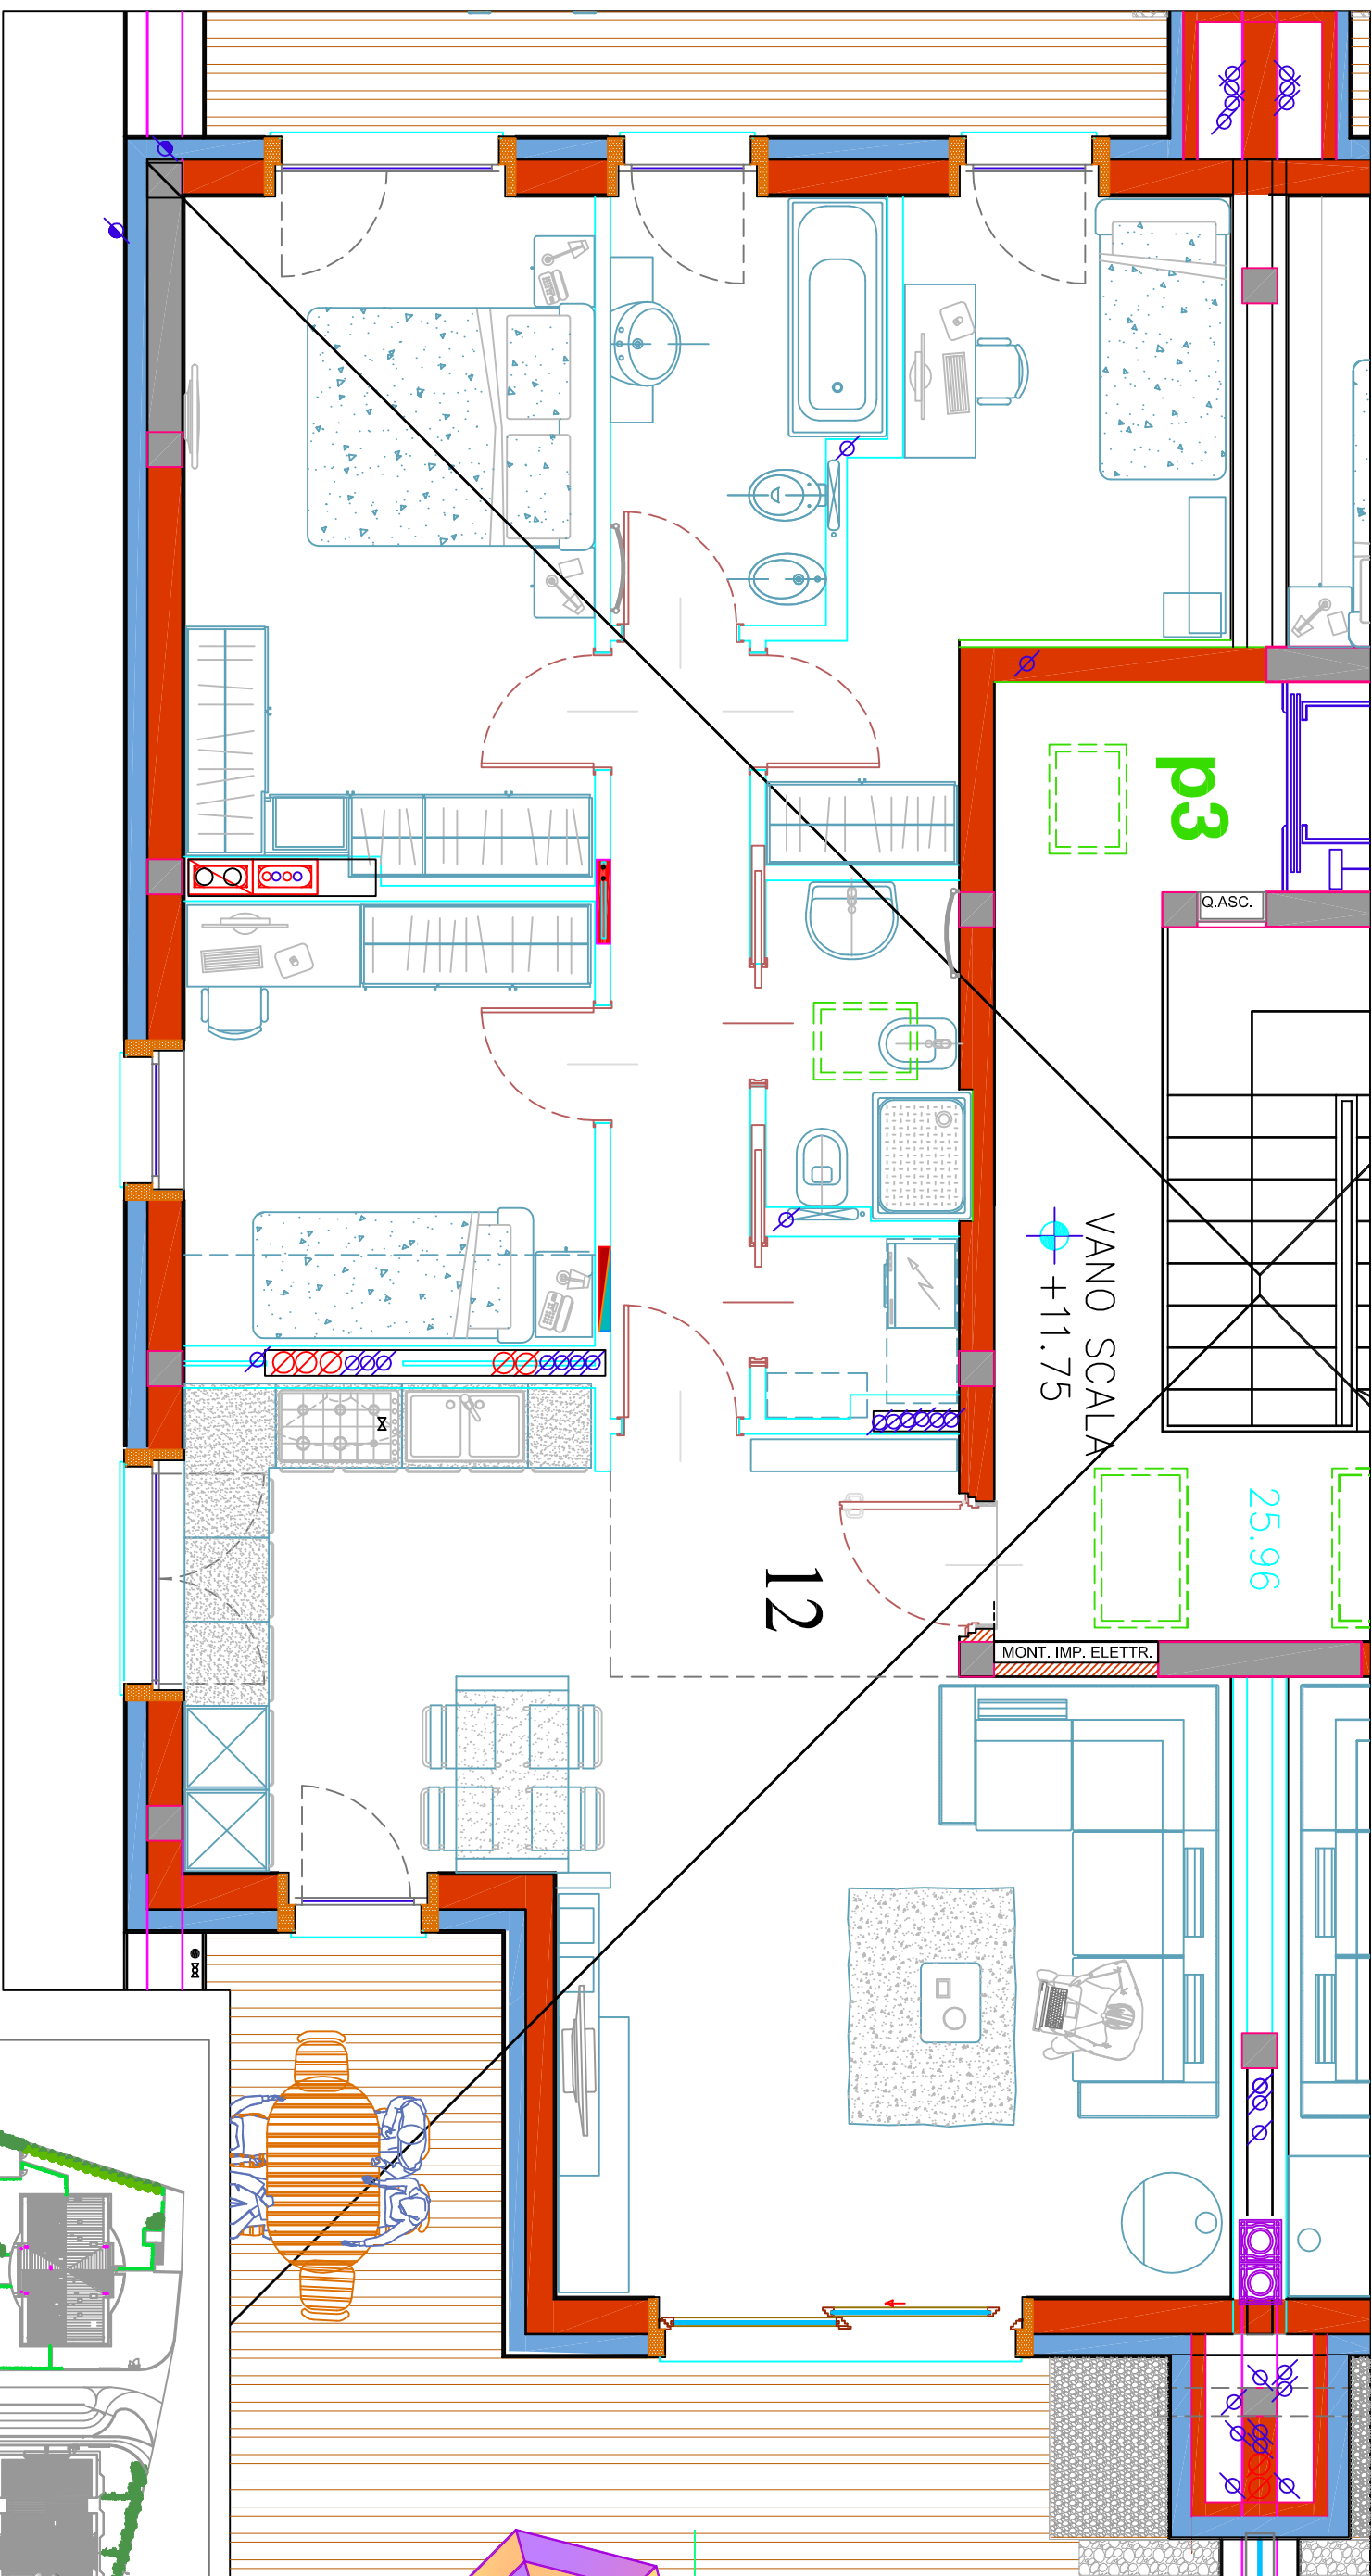

RESIDENZA CAMELLIA RIVA DEL GARDA

APPARTAMENTO TIPO: **12**
 PIANO: **TERZO**
 SUP. INT. LORDA.: **90,00** mq.
 SUP COM.: **160,00** mq.
 BALCONE: **85,00** mq.