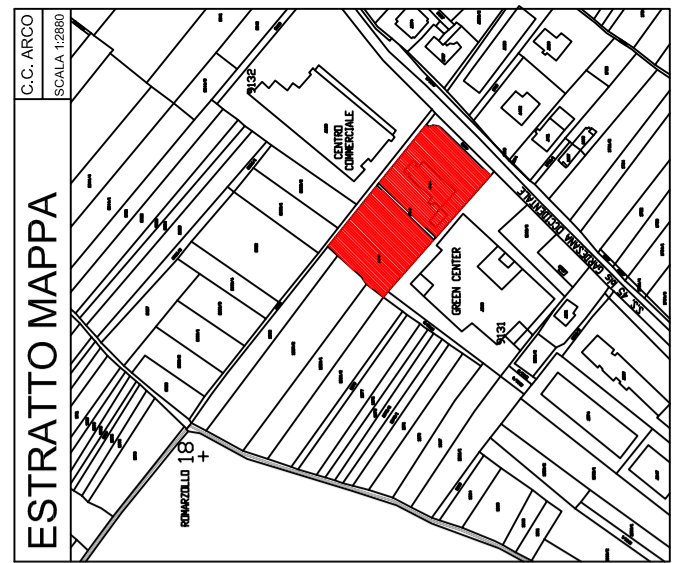

PIANTA PIANO TERRA

benaco costruzioni
Via Marone 2/b - 38066 RIVA DEL GARDA (TN)
Tel. 0464.552163 r.a. - Fax 0464.552161
www.benacocostruzioni.com
E-mail: info@benacocostruzioni.com

COMUNE di ARCO	
" OPEN CENTER "	
CANTIERE:	
PROGETTO DI AMPLIAMENTO DI EDIFICIO COMMERCIALE ESISTENTE E REALIZZAZIONE DI UN NUOVO EDIFICIO COMMERCIALE IN AREE SUELE E P.D. 0/99 E.P.P. 4572 IN C.C. ARCO	
PLANIMETRIA GENERALE	
Scala:	2000 1:50
Numero:	ESEC. 03