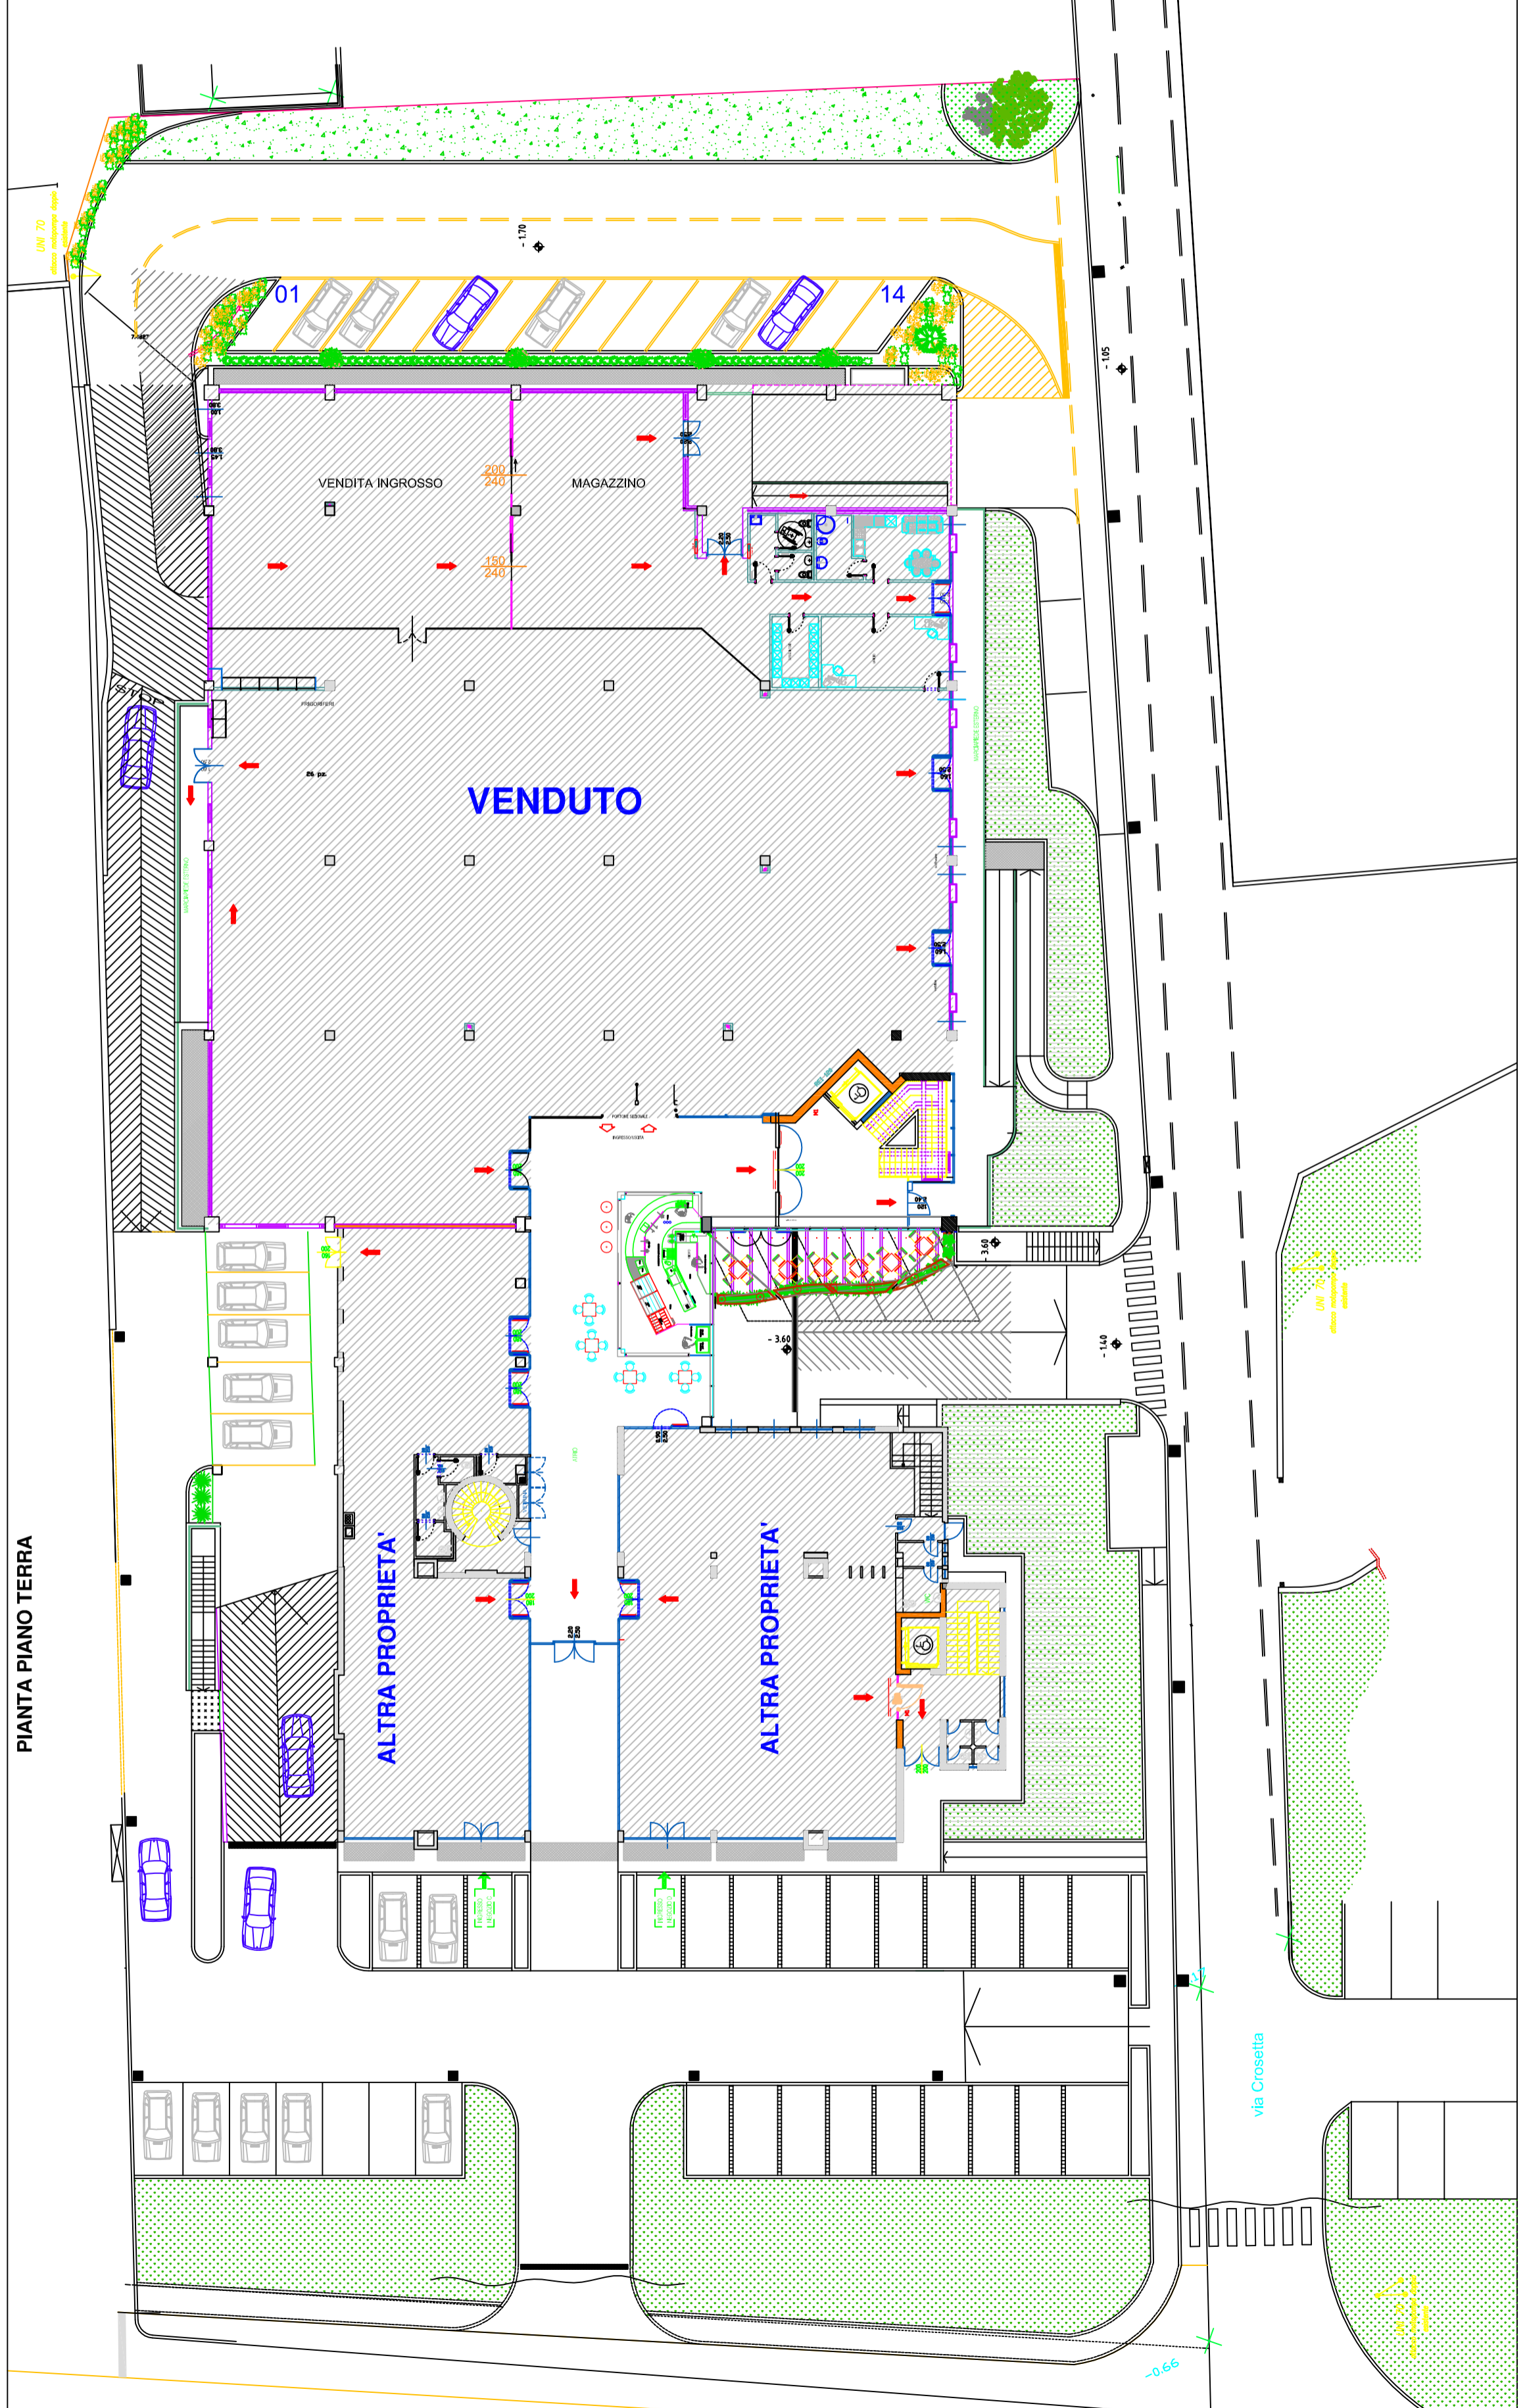

PIANTA PIANO TERRA

benaco costruzioni
Via Marone 2/b - 38066 RIVA DEL GARDA (TN)
Tel. 0464.552163 r.a. - Fax 0464.552161
www.benacocostruzioni.com
E-mail: info@benacocostruzioni.com

COMUNE di ARCO	
" OPEN CENTER "	
CANTIERE:	
PROGETTO DI AMPLIAMENTO DI EDIFICIO COMMERCIALE ESISTENTE E REALIZZAZIONE DI UN NUOVO EDIFICIO COMMERCIALE IN AREE SUELE E P.D. 0/99 E.P.P. 4572 IN C.C. ARCO	
PLANIMETRIA GENERALE	
Scala:	2000 1:50
Numero:	ESEC. 03