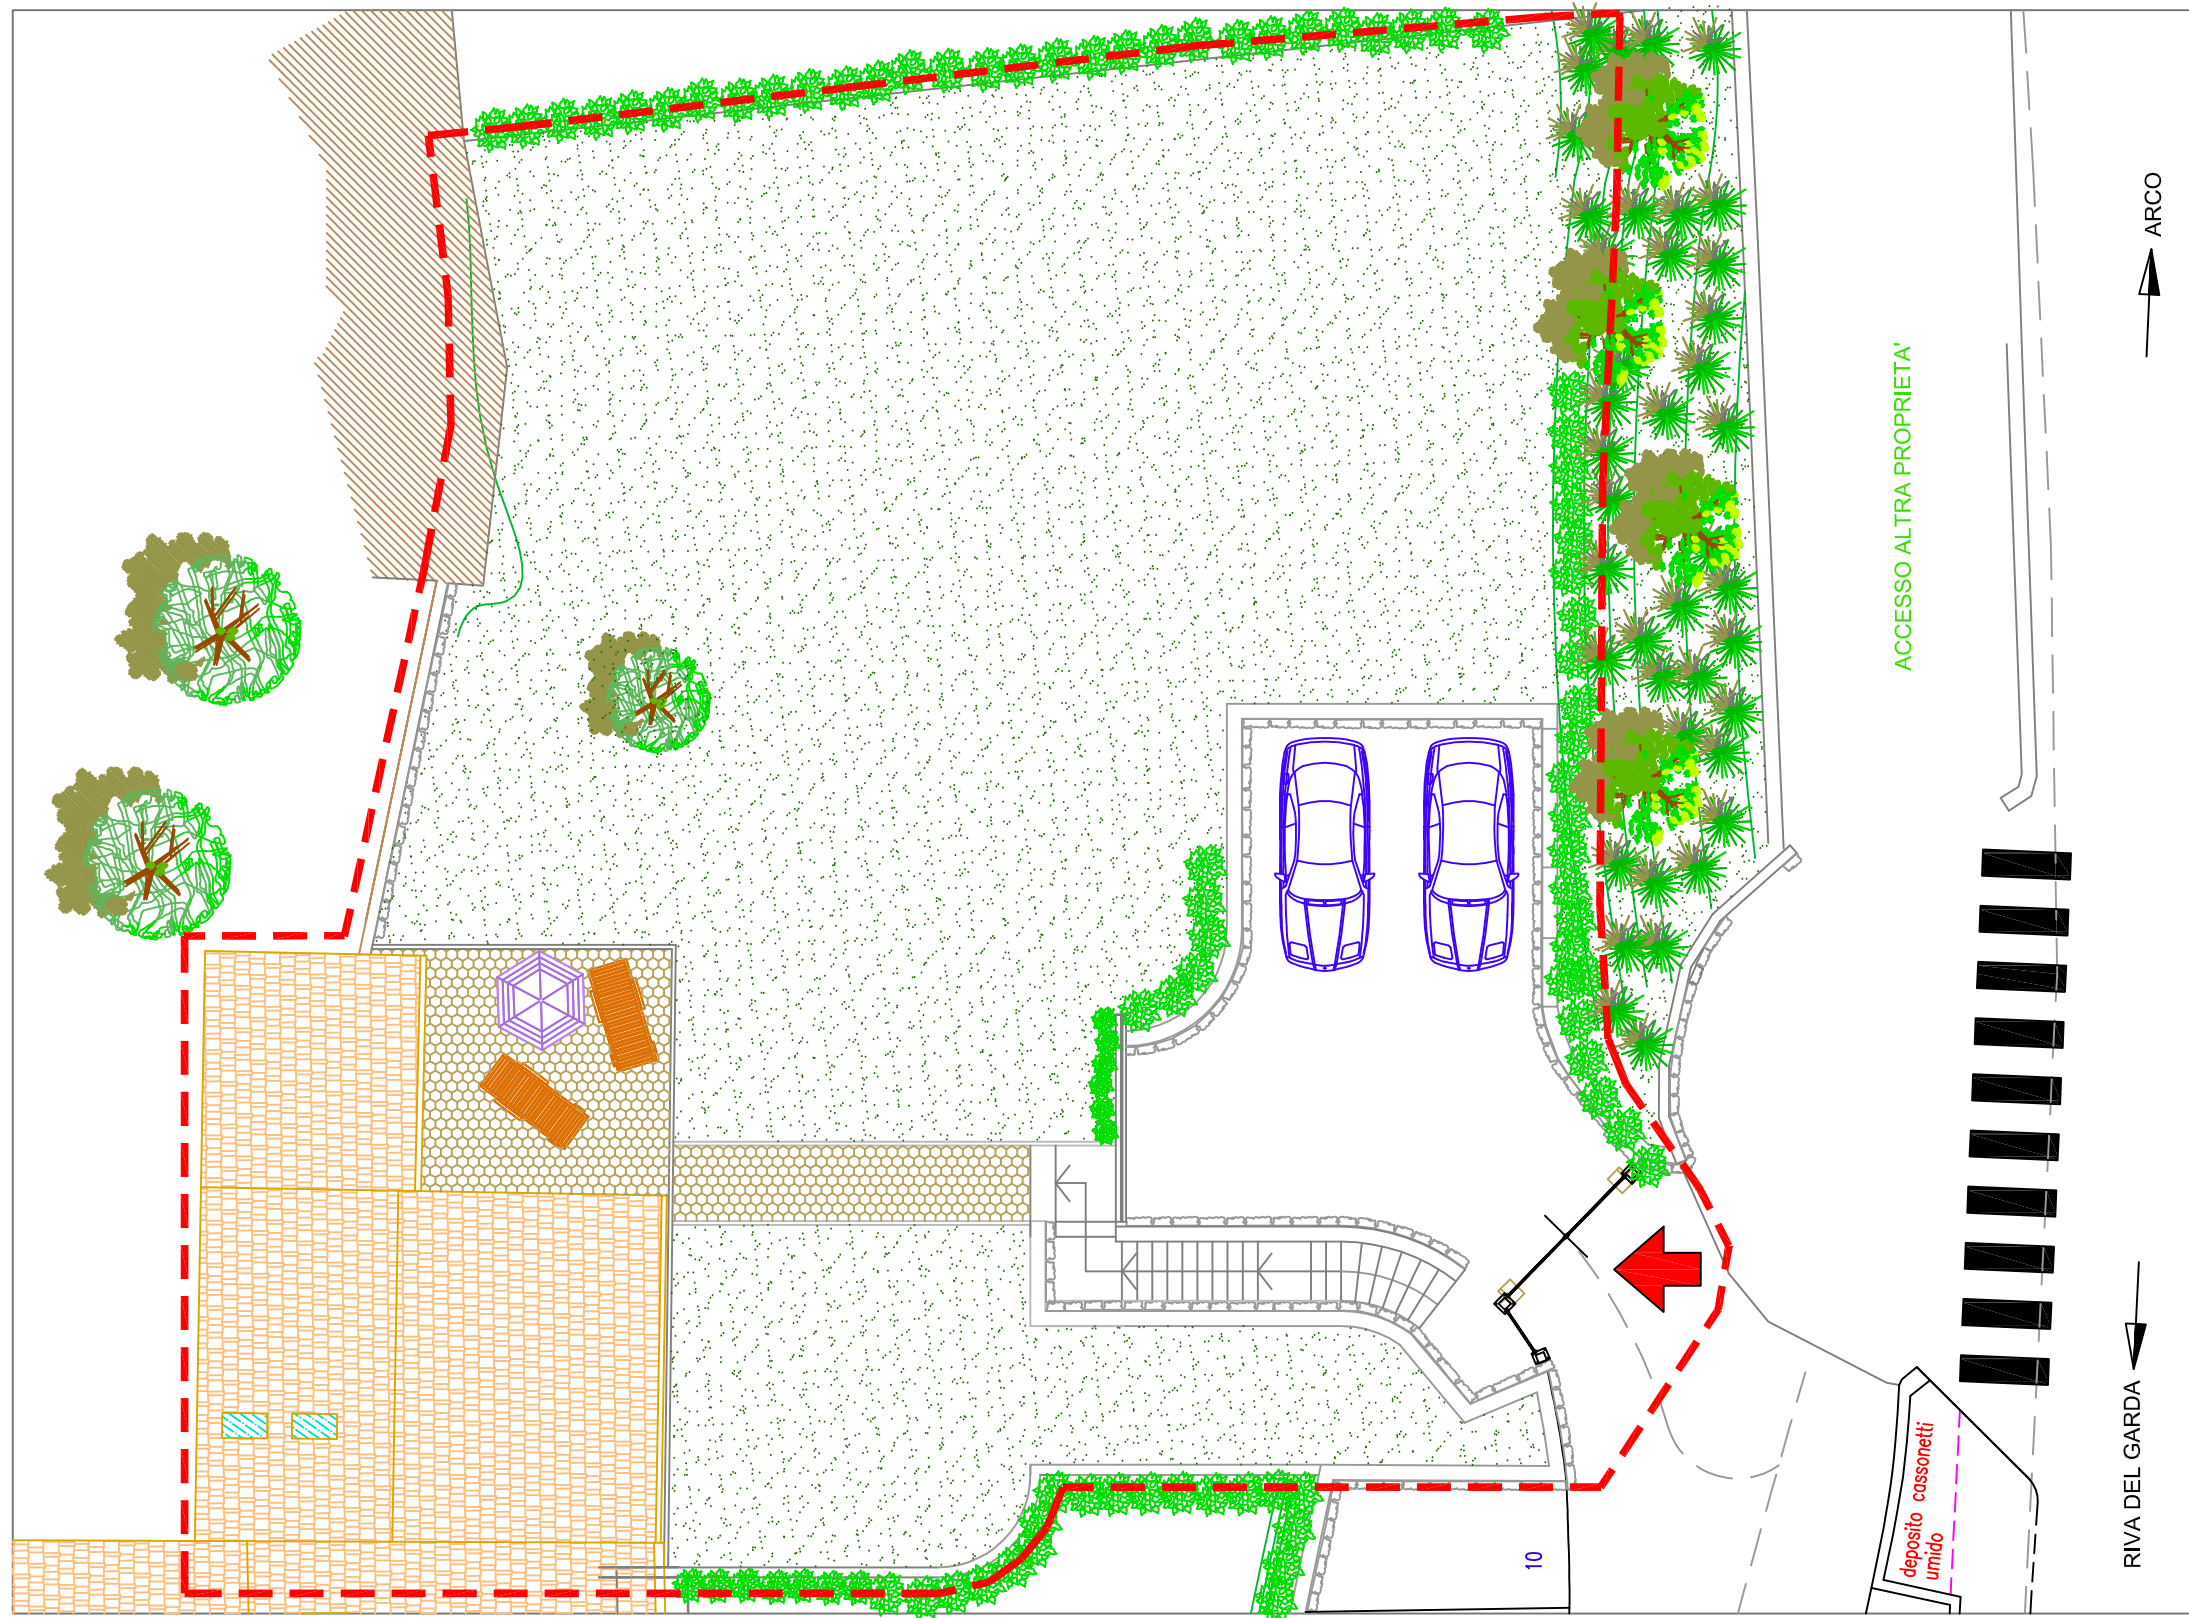

RESIDENZA VILLA FEDERICA - ARCO

VILLETTA: 17
GAIARDINO - P.A. ESTERNI
PIANO: TERRA - **PLANIMETRIA**
GIARDINO: 700,00 mq.

ELABORATO SOGGETTO A MODIFICHE ED INTEGRAZIONI (ESCLUSO ARREDAMENTO)