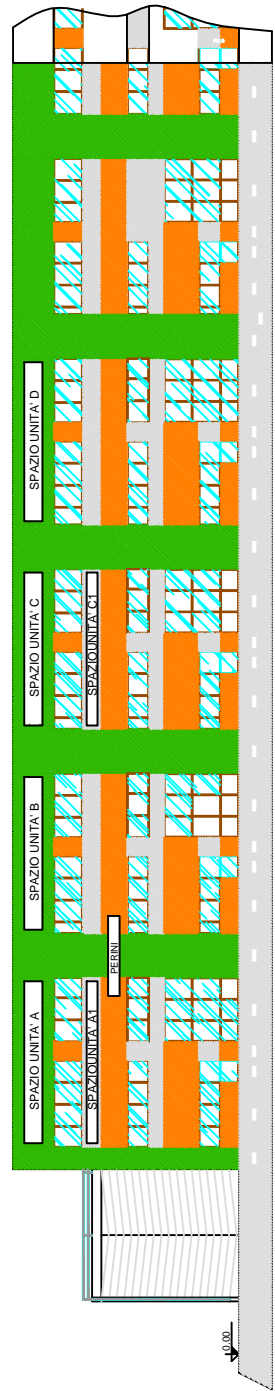

ASSEGNAZIONE SPAZI PER INSEGNE

PROSPETTO SUD

EUROPA 3 LOTTO B
PIANTA PIANO PRIMO

**benaco
costruzioni**

via Marone 2/a - 38066 RIVA DEL GARDA (TN)
Tel. 0464.552163 r.a. - Fax 0464.552161
www.benacocostruzioni.com
E-mail: info@benacocostruzioni.com