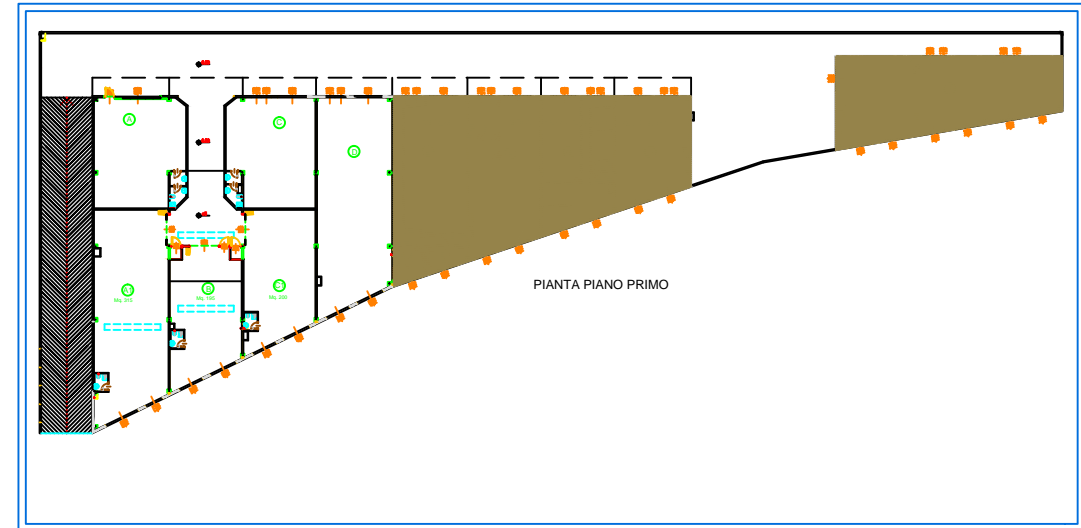

ASSEGNAZIONE SPAZI PER INSEGNE

PROSPETTO SUD

EUROPA 3 LOTTO B
PIANTA PIANO PRIMO

**benaco
costruzioni**

via Marone 2/a - 38066 RIVA DEL GARDA (TN)
Tel. 0464.552163 r.a. - Fax 0464.552161
www.benacocostruzioni.com
E-mail: info@benacocostruzioni.com