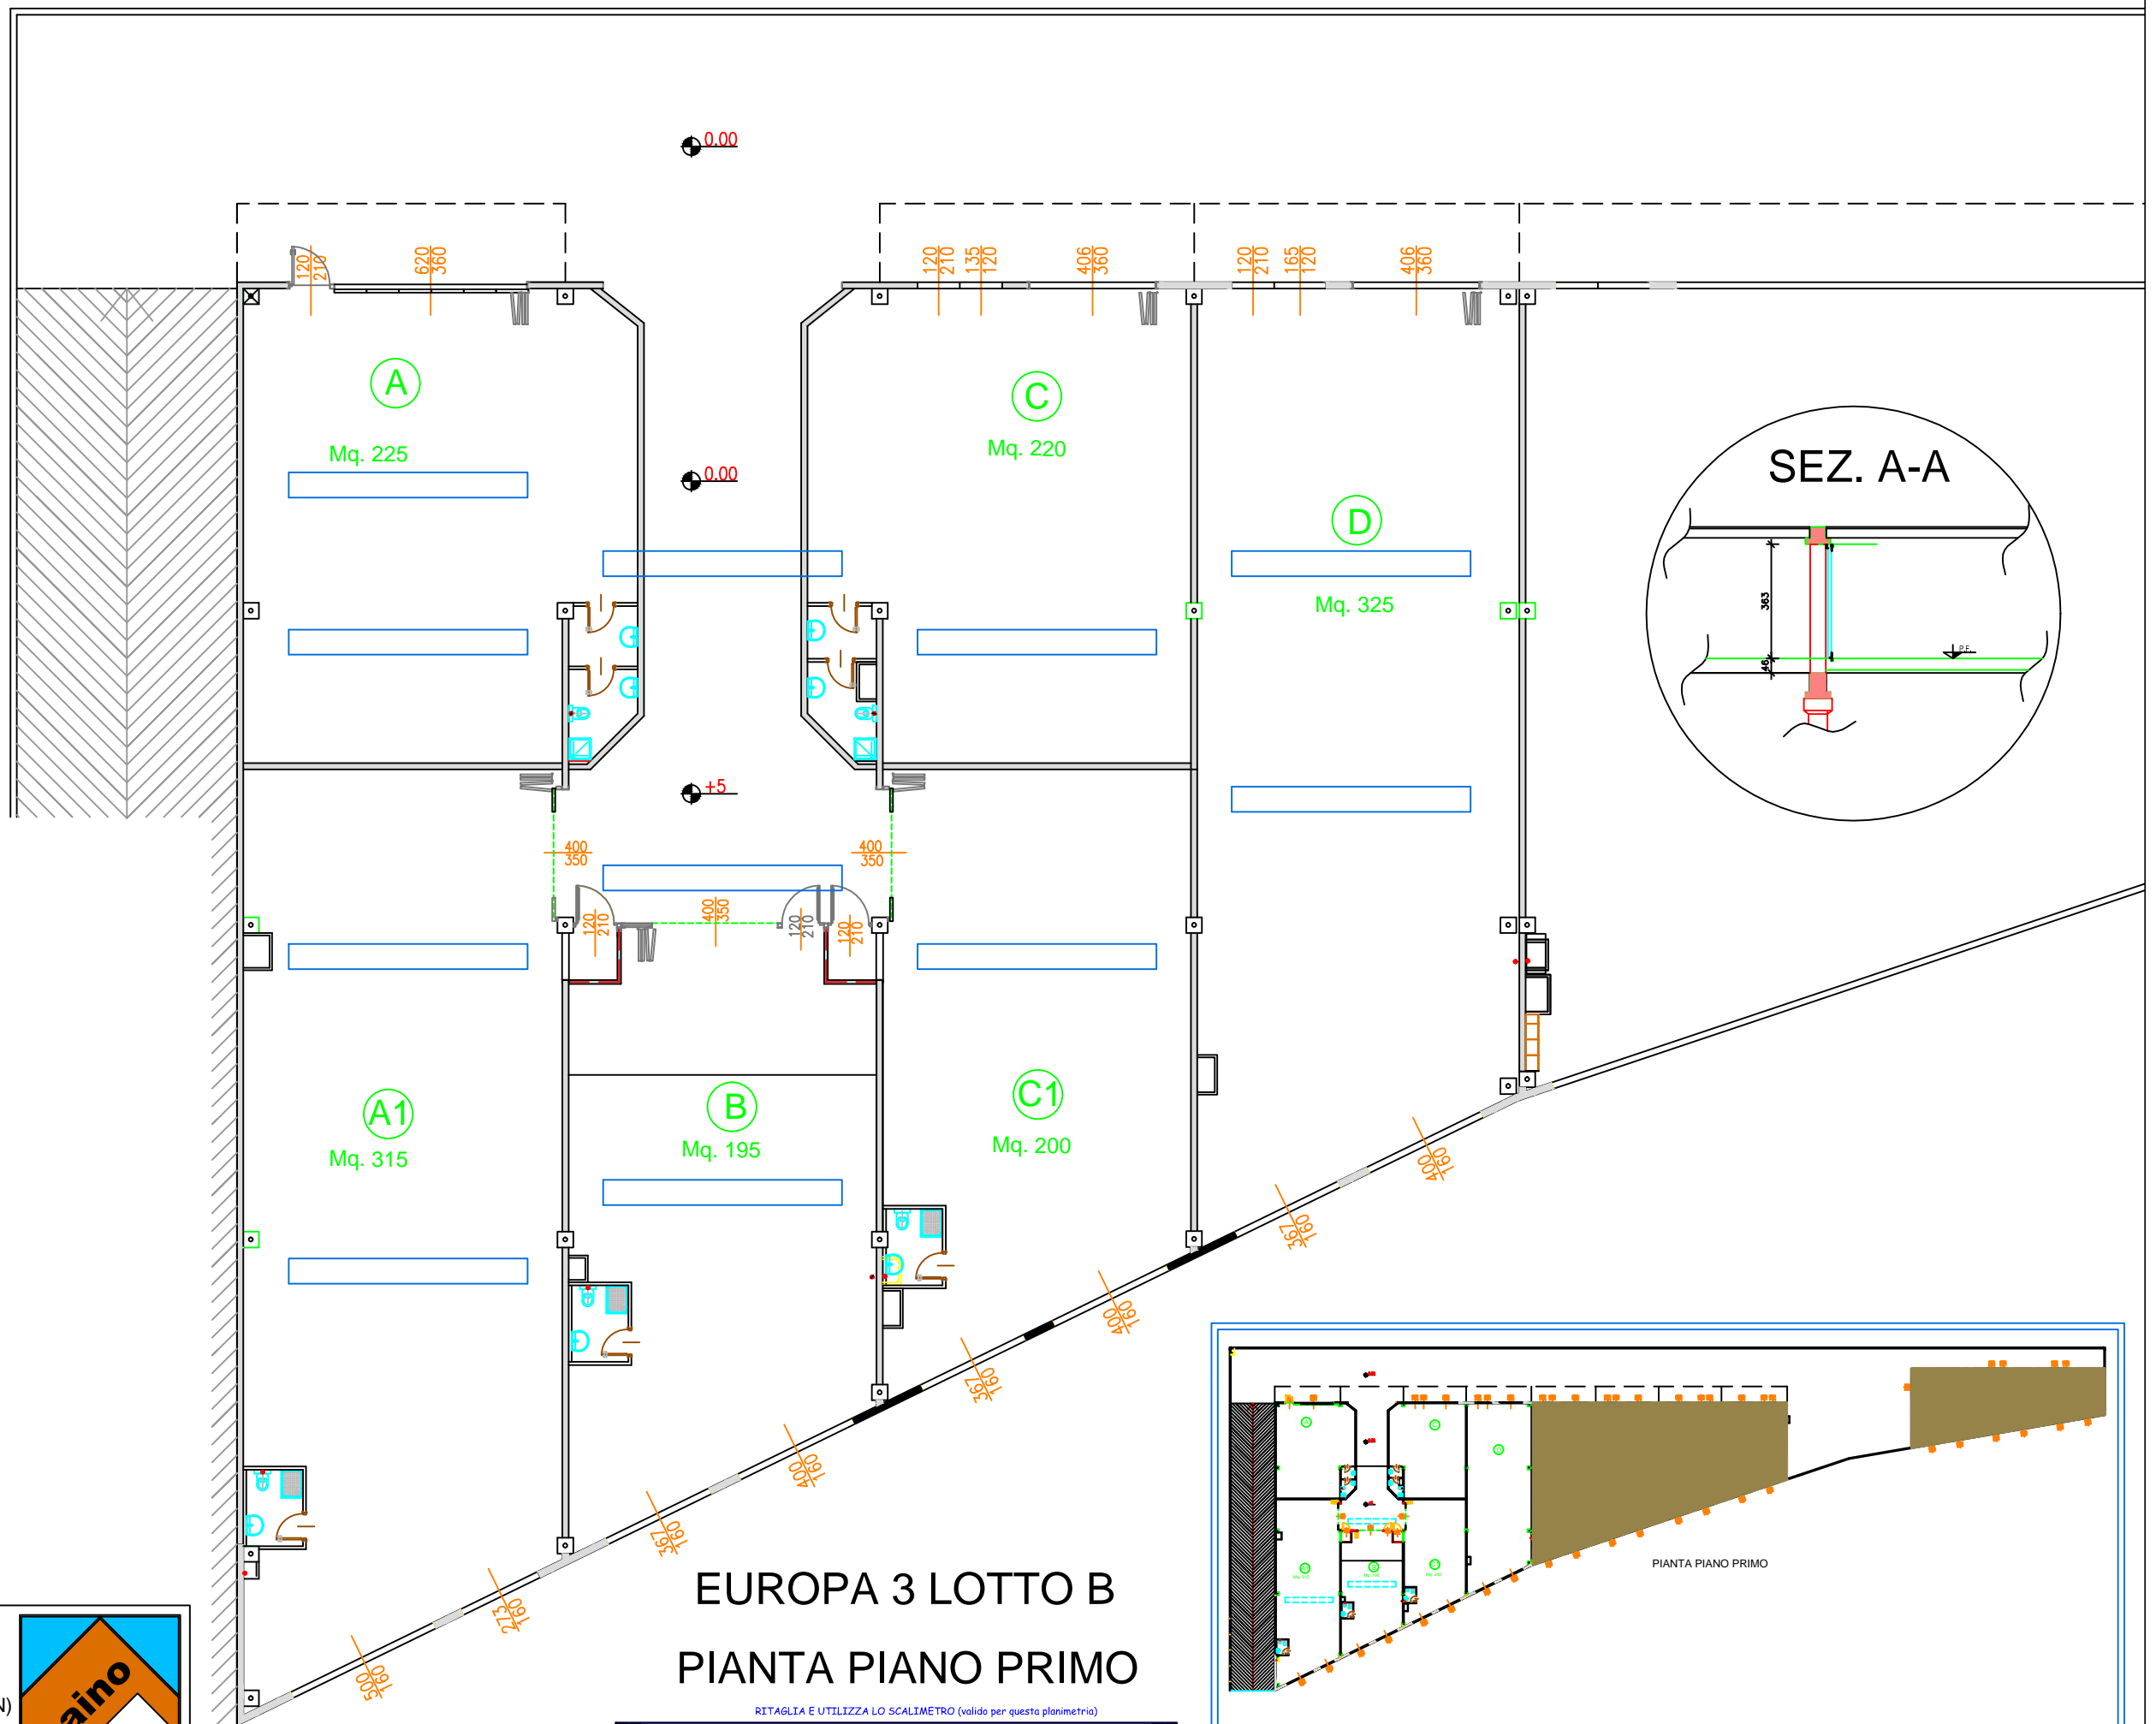

ASSEGNAZIONE SPAZI PER INSEGNE

PROSPETTO SUD

EUROPA 3 LOTTO B
PIANTA PIANO PRIMO

**benaco
costruzioni**

via Marone 2/a - 38066 RIVA DEL GARDA (TN)
Tel. 0464.552163 r.a. - Fax 0464.552161
www.benacocostruzioni.com
E-mail: info@benacocostruzioni.com